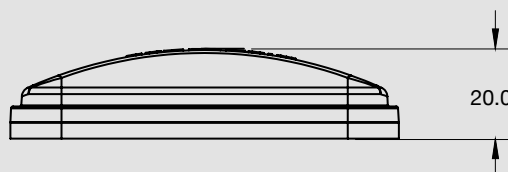

MONTAJE

DIMENSIONES

Largo	97 mm
Ancho	49 mm
Profundidad	20 mm

SERIES PL-168

ESPECIFICACIONES

MATERIAL	PMMA, ABS	FMVSS	P2 P3
VOLTAJE	12/24	LEDS	13
AMPERS	0.100		

COLORES

ROJO