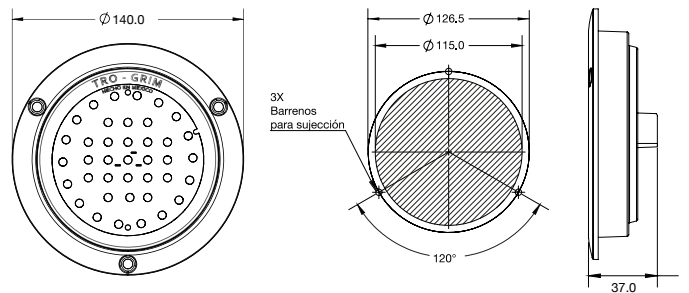

ESPECIFICACIONES

MATERIAL	PMMA, ABS	LEDS	39
VOLTAJE	12/24	LUMENS	117
AMPERS	0.260	FUNCION	ESTROBO

DIMENSIONES: Diámetro embutir 140 mm / Profundidad 37 mm