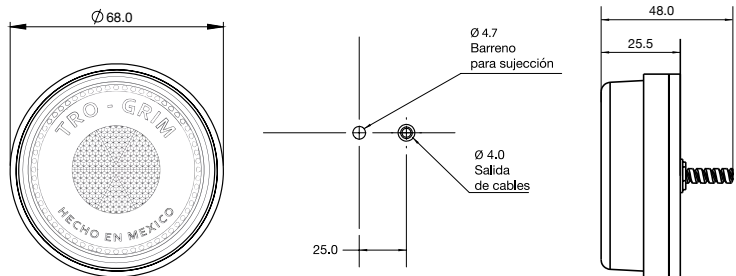

MATERIAL	PMMA, ABS	LEDS	24
VOLTAJE	12/24	LUMENS	72
AMPERS	0.160	FUNCION	ESTROBO

DIMENSIONES: Diámetro embutir 68 mm / Profundidad 25.5 mm

PL-156BN-N-AY

COLORES

ESPECIFICACIONES

MATERIAL	PMMA, ABS	LEDS	9
VOLTAJE	12/24	LUMENS	38
AMPERS	0.360	FUNCION	ALTA/BAJA