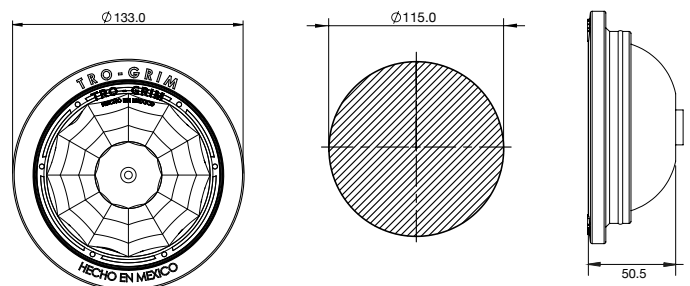

DIMENSIONES: Diámetro 140 mm / Profundidad 37 mm

PL-243HU-24

COLORES

ESPECIFICACIONES

MATERIAL	PMMA, ABS	LEDS	26
VOLTAJE	12/24	LUMENS	46
AMPERS	0.156	FUNCION	ESTROBO

DIMENSIONES: Diámetro 133 mm / Profundidad 50.5 mm