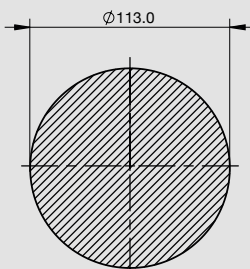

RJP60-243HU
Caja de 60 Piezas

COLORES

ROJO

AMBAR

BLANCO

MONTAJE BISEL CROMADO

DIMENSIONES

Díámetro	133 mm
Profundidad	52 mm