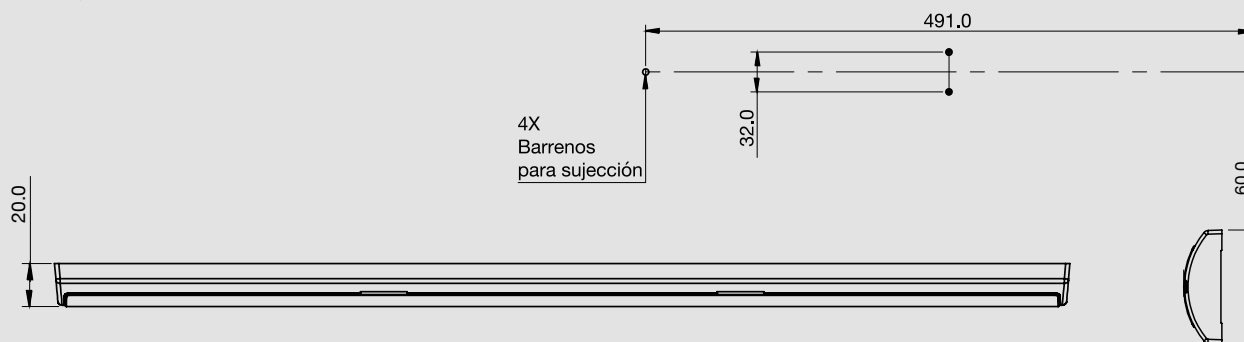

SERIES PL-171

ESPECIFICACIONES

MATERIAL	PC, ABS	LEDS	21,72
VOLTAJE	12/24	LUMENS	207
AMPERS	0.460		

CLAVE	MONTAJE	FUNCION	VOLTS	AMPERS	LUMENS	COLORES
PL-171BG-21	OCULTO	FIJA PENUMBRA	12/24	0.460	207	
PL-171BG-72	OCULTO	FIJA PENUMBRA	12/24	0.460	207	
PL-171-BG-21-A	OCULTO	FIJA PENUMBRA/APAGADOR	12/24	0.460	207	

MONTAJE

DIMENSIONES

Largo	480 mm
Ancho	60 mm
Profundidad	20 mm