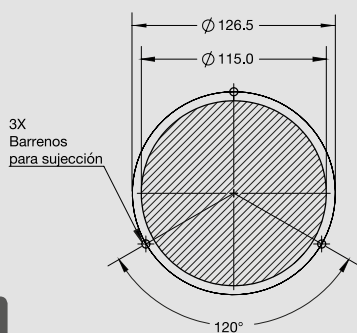

DIMENSIONES: Diámetro 140 mm / Profundidad 37 mm

PL-243HU-24

COLORES

ESPECIFICACIONES

MATERIAL	PMMA, ABS	LEDS	26
VOLTAJE	12/24	LUMENS	46
AMPERS	0.156	FUNCION	ESTROBO

DIMENSIONES: Diámetro 133 mm / Profundidad 50.5 mm

COLORES

ROJO

AMBAR

BLANCO

AZUL

MONTAJE BISEL CROMADO

DIMENSIONES

Diámetro	140 mm
Profundidad	50.5 mm

SERIES PL-243CR ARILLOS

ESPECIFICACIONES

MATERIAL	PMMA, ABS	AMPERS	0.260
VOLTAJE	12/24	LEDS	39

CLAVE	MONTAJE	FUNCION	VOLTS	AMPERS	LUMENS	COLORES LEDS
PL-243CR-35	BISEL CROMADO	ANILLO FIJA ROJO, CENTRO ESTROBO AMBAR	12/24	0.260	117	
PL-243CR-38	BISEL CROMADO	ANILLO FIJA AZUL, CENTRO ESTROBO ROJO	12/24	0.260	117	
PL-243CR-39	BISEL CROMADO	ANILLO GIRATORIO AMBAR, CENTRO ESTROBO ROJO	12/24	0.260	117	
PL-243CR-40	BISEL CROMADO	ANILLO GIRATORIO AZUL, CENTRO ESTROBO ROJO	12/24	0.260	117	
PL-243CR-41	BISEL CROMADO	ANILLO GIRATORIO ROJO, CENTRO ESTROBO AMBAR	12/24	0.260	117	
PL-243CR-42	BISEL CROMADO	ANILLO GIRATORIO ROJO, CENTRO ESTROBO AZUL	12/24	0.260	117	
PL-243CR-43	BISEL CROMADO	ANILLO GIRATORIO ROJO, CENTRO ESTROBO ROJO	12/24	0.260	117	

MONTAJE BISEL CROMADO

DIMENSIONES

Diámetro	140 mm
Profundidad	37 mm

SERIES PL-243CR FLECHAS

ESPECIFICACIONES

MATERIAL	PMMA, ABS	AMPERS	0.300
VOLTAJE	12/24	LEDS	56

CLAVE	MONTAJE	FUNCION	VOLTS	AMPERS	LUMENS	COLORES LEDS
PL-243CR-50	BISEL CROMADO	FLECHA ESTROBO AMBAR	12/24	0.300	135	■
PL-243CR-53	BISEL CROMADO	FLECHA ESTROBO AMBAR CON ROJO	12/24	0.300	135	■ ■
PL-243CR-54	BISEL CROMADO	FLECHA ESTROBO ROJO CON AZUL	12/24	0.300	135	■ ■
PL-243CR-56	BISEL CROMADO	FLECHA ESTROBO ROJO CON AMBAR	12/24	0.300	135	■ ■