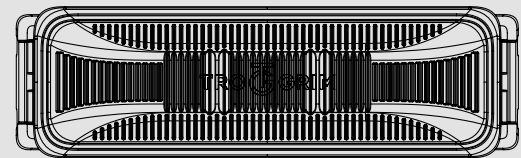

MONTAJE

DIMENSIONES

Largo	105 mm
Ancho	31 mm
Profundidad	33 mm