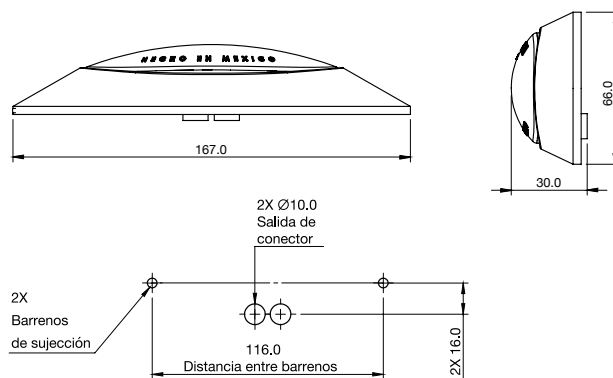

MONTAJE

DIMENSIONES

Largo	105 mm
Ancho	31 mm
Profundidad	33 mm

PL-15CR-SM

COLORES

ESPECIFICACIONES

MATERIAL	PMMA, ABS	FMVSS	P2 P3
VOLTAJE	12/24	LEDS	10
AMPERS	0.140	LUMENS	63
FUNCION	FIJA		

DIMENSIONES: Largo 167 mm / Ancho 66 mm / Profundidad 30 mm