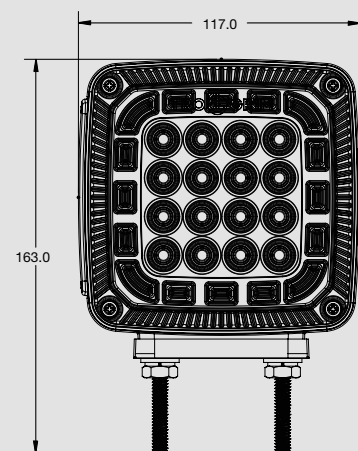

MONTAJE

DIMENSIONES

Largo	480 mm
Ancho	60 mm
Profundidad	20 mm

DIRECCIONALES

- SECCIÓN DE PLAFONES OVALADOS EXTRA PLANO EN BISEL NEGRO / CROMO

PL-603

NUEVO

ESCANEA ME

ESPECIFICACIONES

MATERIAL	PMMA, ABS	LEDS	31
VOLTAJE	12/24	LUMENS	315
AMPERS	0.650	FUNCION	FIJA/ESTROBO

COLORES

MONTAJE

Ø 9.0
Barreno
para sujeción

DIMENSIONES

Largo / Ancho	117 mm
Alto	163 mm
Profundidad	67 mm