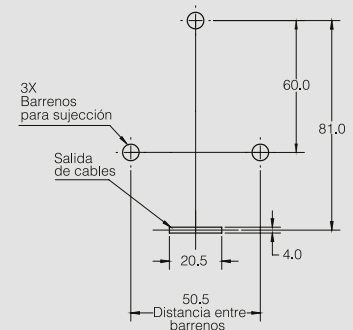

MONTAJE

DIMENSIONES

Largo	146 mm
Ancho	171 mm
Profundidad	26 mm