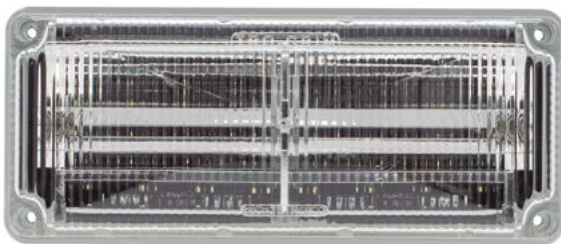

COLORES

DIMENSIONES: Largo 109 mm / Ancho 32 mm / Profundidad 39 mm

PL-E7X3

MATERIAL	PMMA, ABS	LUMENS	220
VOLTAJE	12/24	FUNCION	ESTROBO
AMPERS	0.320		

COLORES

DIMENSIONES: Largo 184 mm / Ancho 79 mm / Profundidad 40 mm