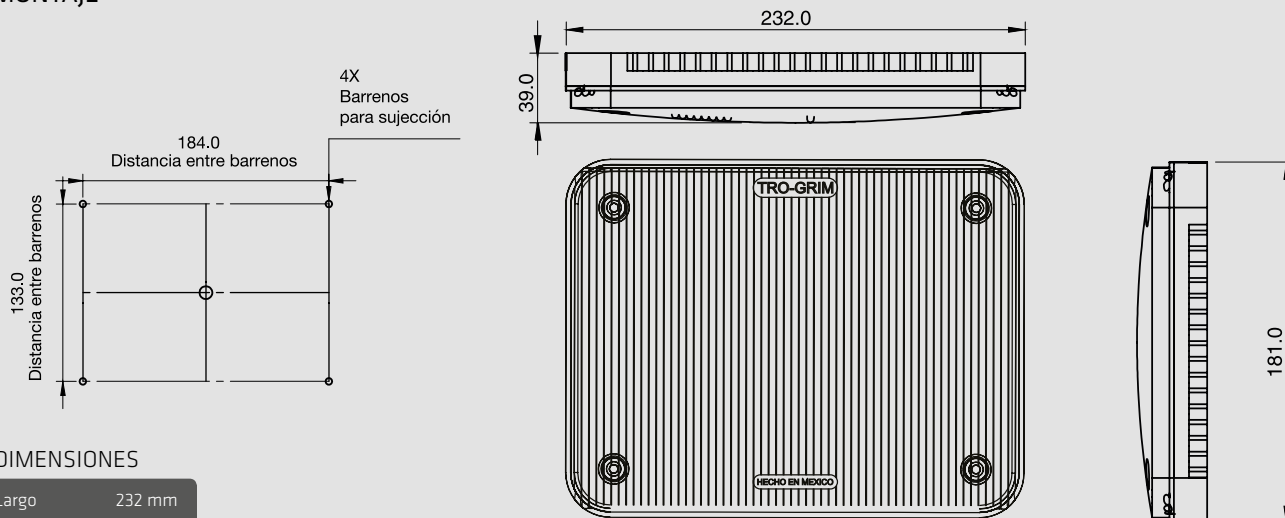

PL-E7X9

ESPECIFICACIONES

MATERIAL	PMMA, ABS
VOLTAJE	12/24
AMPERS	0.930
LUMENS	433
FUNCION	ESTROBO

ESCANEA ME

COLORES

MONTAJE

DIMENSIONES

Largo	232 mm
Ancho	181 mm
Profundidad	39 mm