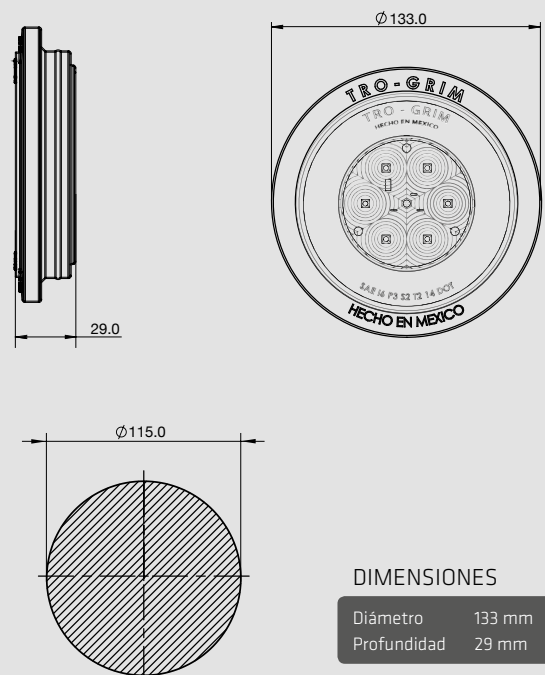

MONTAJE GROMMET