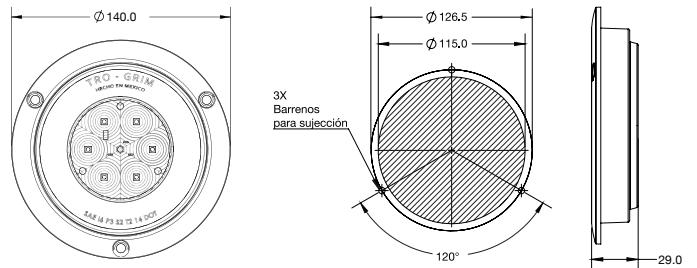

DIMENSIONES: Diámetro 140 mm / Profundidad 29 mm