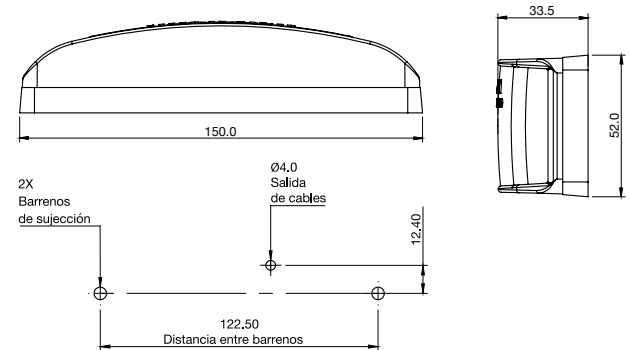

DIMENSIONES: Largo 115 mm / Ancho 41 mm / Profundidad 24 mm

SERIES PL-154

TIPOS DE MONTAJE DE BISEL

BISEL CROMADO

BISEL NEGRO

DIMENSIONES: Largo 150 mm / Ancho 52 mm / Profundidad 33.5 mm

CLAVE	MONTAJE	FUNCION	VOLTS	AMPERS	LUMENS	COLORES	ESPECIFICACIONES			
PL-154BN-5SM	BISEL NEGRO	FIJA 5 LEDS	12/24	0.060	25	■ ■	MATERIAL	PMMA, ABS	FMVSS	P2 P3
PL-154CR-CM	BISEL CROMADO	ALTA/BAJA	12/24	0.060	28	■	VOLTAJE	12/24	LEDS	5, 12
PL-154CR-E	BISEL CROMADO	ESTROBO	12/24	0.060	28	■ ■	AMPERS	0.060		