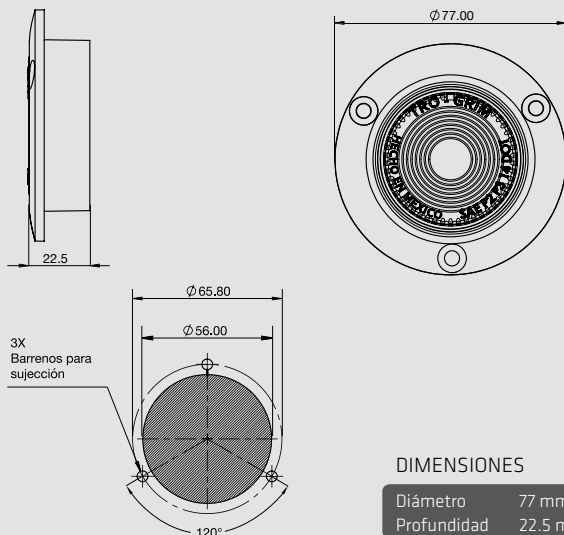

MONTAJE BISEL NEGRO/CROMADO