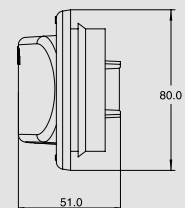

COLORES

ROJO

AMBAR

BLANCO

MONTAJE BISEL NEGRO

DIMENSIONES

Largo	194 mm
Ancho	87 mm
Profundidad	51 mm

MONTAJE GROMMET

DIMENSIONES

Largo	187 mm
Ancho	80 mm
Profundidad	51 mm

SERIES PL-139

ESPECIFICACIONES

MATERIAL	PMMA, ABS
VOLTAJE	12/24
AMPERS	0.180
FMVSS	16 P3
LEDS	10

TIPOS DE MONTAJE DE BISEL

BISEL CROMADO

BISEL NEGRO