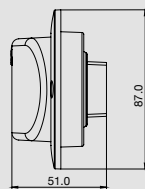

COLORES

ROJO

AMBAR

BLANCO

MONTAJE BISEL NEGRO

DIMENSIONES

Largo	194 mm
Ancho	87 mm
Profundidad	51 mm

MONTAJE GROMMET

DIMENSIONES

Largo	187 mm
Ancho	80 mm
Profundidad	51 mm

SERIES PL-139

ESPECIFICACIONES

MATERIAL	PMMA, ABS
VOLTAJE	12/24
AMPERS	0.180
FMVSS	16 P3
LEDS	10

TIPOS DE MONTAJE DE BISEL

BISEL CROMADO

BISEL NEGRO