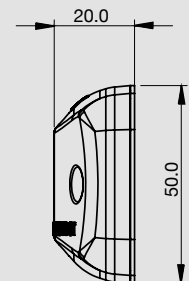

MONTAJE

DIMENSIONES

Largo	97 mm
Ancho	49 mm
Profundidad	20 mm

SERIES PL-168

ESPECIFICACIONES

MATERIAL	PMMA, ABS	FMVSS	P2 P3
VOLTAJE	12/24	LEDS	13
AMPERS	0.100		

COLORES

ROJO

AMBAR

CLAVE	MONTAJE	FUNCION	VOLTS	AMPERS	LUMENS	COLORES
PL-168BB-E	TORNILLO	ESTROBO	12/24	0.100	45	■ ■
PL-168BB-LS	TORNILLO	FIJA	12/24	0.100	45	■ ■

MONTAJE

DIMENSIONES

Largo	102 mm
Ancho	50 mm
Profundidad	20 mm