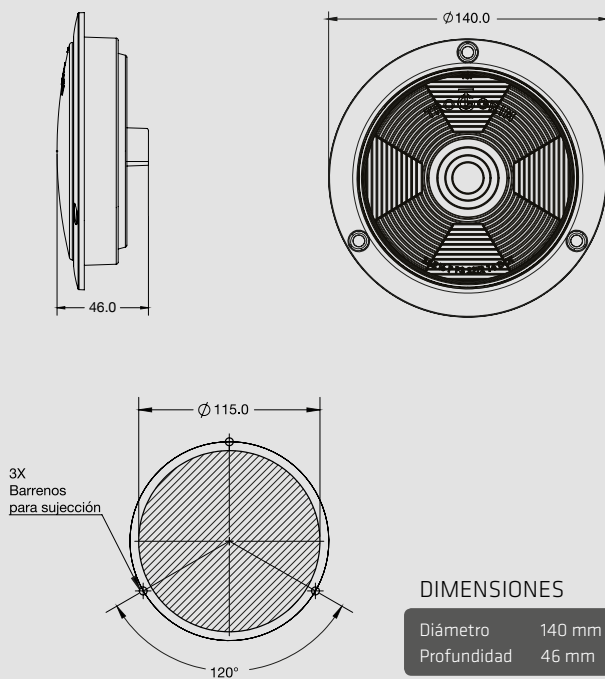

CLAVE	MONTAJE	FUNCION	VOLTS	AMPERS	LUMENS	COLORES
PL-233BN04	BISEL NEGRO	ALTA/BAJA o FIJA	12/24	0.250	58	
PL-233HU04	GROMMET	ALTA/BAJA o FIJA	12/24	0.250	58	
RJP60-233BN	BISEL NEGRO	ALTA/BAJA o FIJA	12/24	0.250	58	
RJP60-233HU	GROMMET	ALTA/BAJA o FIJA	12/24	0.250	58	

COLORES

MONTAJE BISEL NEGRO