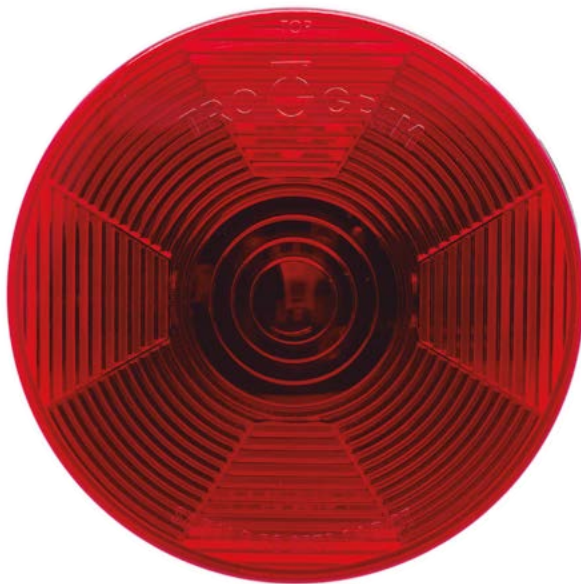

SERIES PL-233

1 LED