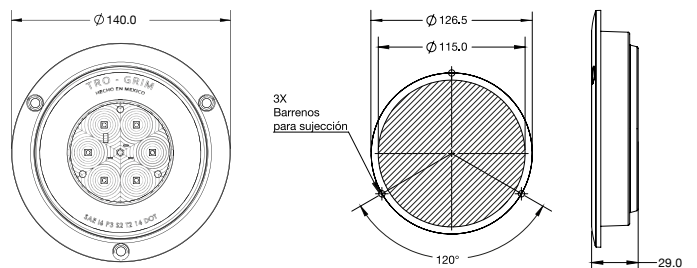

DIMENSIONES: Diámetro 140 mm / Profundidad 29 mm