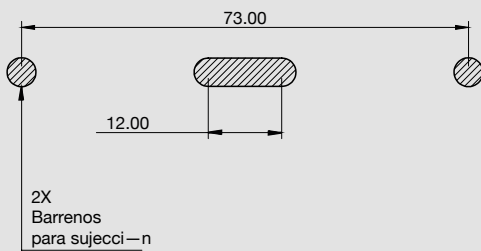

AMBAR

CLAVE	MONTAJE	FUNCION	VOLTS	AMPERS	LUMENS	COLORES
PL-183BN-SM	OCULTO	FIJA	12/24	0.040	25	

MONTAJE

DIMENSIONES

Largo	115 mm
Ancho	45 mm
Profundidad	22.5 mm

SERIES PL-163

ESPECIFICACIONES

MATERIAL	PMMA, ABS
VOLTAJE	12/24
AMPERS	0.020
FMVSS	P2 P3
LEDS	3