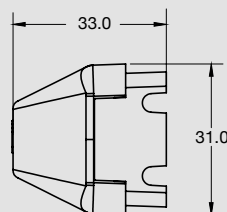

MONTAJE

DIMENSIONES

Largo	105 mm
Ancho	31 mm
Profundidad	33 mm