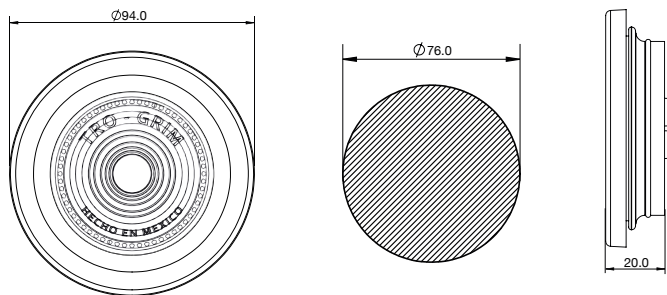

DIMENSIONES: Largo 127 mm / Ancho 54 mm / Profundidad 62 mm

P-241HU

COLORES

ESPECIFICACIONES

MATERIAL	PVC, PMMA, ABS	FOCO	1
VOLTAJE	12	LUMENS	35
AMPERS	0.230	FUNCION	FIJA

DIMENSIONES: Diámetro embutir 76 mm / Profundidad 20 mm