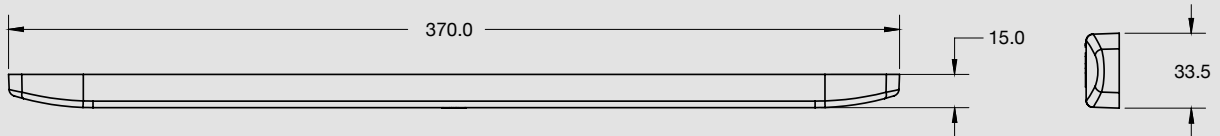

MONTAJE

DIMENSIONES

Largo	370 mm
Ancho	33.5 mm
Profundidad	15 mm