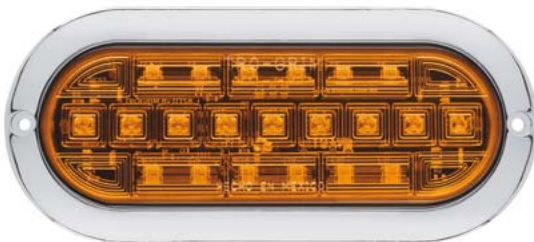

DIMENSIONES

Largo	187 mm
Ancho	81 mm
Profundidad	35 mm

SERIES PL-169

ESPECIFICACIONES

MATERIAL	PMMA, ABS
VOLTAJE	12/24
AMPERS	0.360
LEDS	21, 9

TIPOS DE MONTAJE DE BISEL

BISEL CROMADO

BISEL NEGRO