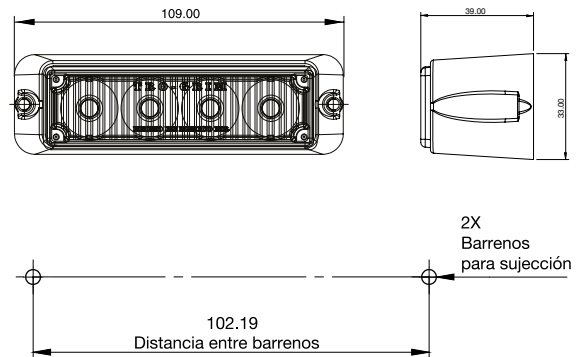

MATERIAL	PMMA, PC	LEDS	3
VOLTAJE	12/24	LUMENS	100
AMPERS	0.200	FUNCION	ESTROBO

DIMENSIONES: Largo 89 mm / Ancho 33 mm / Profundidad 39 mm

COLORES

PL-E204

ESPECIFICACIONES

MATERIAL	PMMA, PC	LEDS	4
VOLTAJE	12/24	LUMENS	162
AMPERS	0.350	FUNCION	ESTROBO