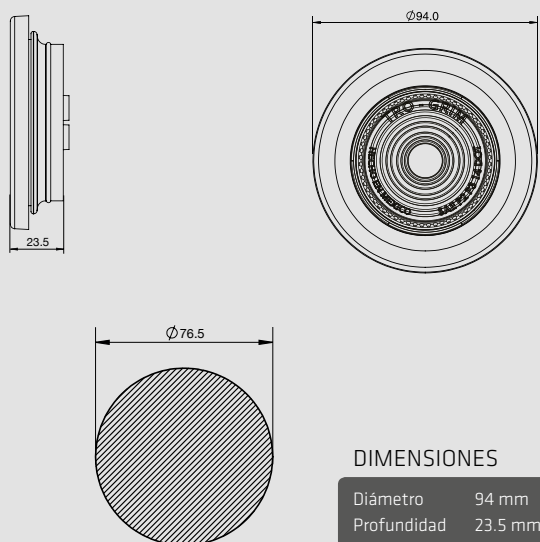

MONTAJE GROMMET