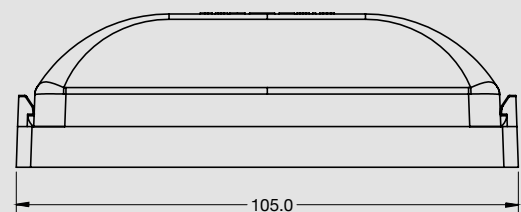

MONTAJE

DIMENSIONES

Largo	105 mm
Ancho	31 mm
Profundidad	33 mm