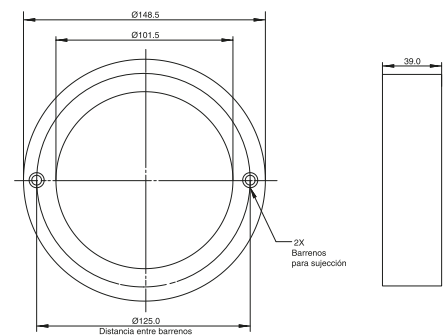

ESPECIFICACIONES

MATERIAL ABS

DIMENSIONES: Diámetro 100 mm / Profundidad 11 mm