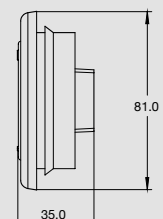

COLORES

ROJO

AMBAR

BLANCO

MONTAJE BISEL NEGRO

DIMENSIONES

Largo	194 mm
Ancho	87 mm
Profundidad	34 mm

MONTAJE GROMMET

DIMENSIONES

Largo	187 mm
Ancho	81 mm
Profundidad	35 mm

SERIES PL-339

ESPECIFICACIONES

MATERIAL	PMMA, ABS
VOLTAJE	12/24
AMPERS	0.450
FMVSS	P2 P3
LEDS	6 CENTRALES

TIPOS DE MONTAJE DE BISEL

BISEL CROMADO

BISEL NEGRO