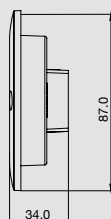

DIMENSIONES: Diámetro 140 mm / Profundidad 37 mm

PL-243HU-24

COLORES

ESPECIFICACIONES

MATERIAL	PMMA, ABS	LEDS	26
VOLTAJE	12/24	LUMENS	46
AMPERS	0.156	FUNCION	ESTROBO

DIMENSIONES: Diámetro 133 mm / Profundidad 50.5 mm

COLORES

ROJO

AMBAR

BLANCO

MONTAJE BISEL NEGRO

DIMENSIONES

Largo	194 mm
Ancho	87 mm
Profundidad	34 mm

MONTAJE GROMMET

DIMENSIONES

Largo	187 mm
Ancho	81 mm
Profundidad	35 mm

SERIES PL-339

ESPECIFICACIONES

MATERIAL	PMMA, ABS
VOLTAJE	12/24
AMPERS	0.450
FMVSS	P2 P3
LEDS	6 CENTRALES

TIPOS DE MONTAJE DE BISEL

BISEL CROMADO

BISEL NEGRO