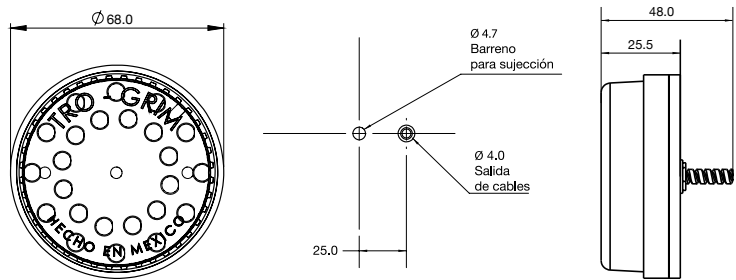

DIMENSIONES: Diámetro embutir 68 mm / Profundidad 25.5 mm