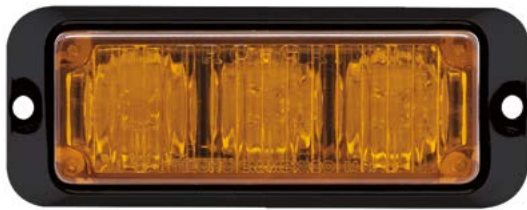

COLORES

PL-E203

ESPECIFICACIONES

MATERIAL	PMMA, PC	LEDS	3
VOLTAJE	12/24	LUMENS	52
AMPERS	0.120	FUNCION	ESTROBO

DIMENSIONES: Largo 89 mm / Ancho 33 mm / Profundidad 39 mm

COLORES

PL-E203-SN-RZ

ESPECIFICACIONES