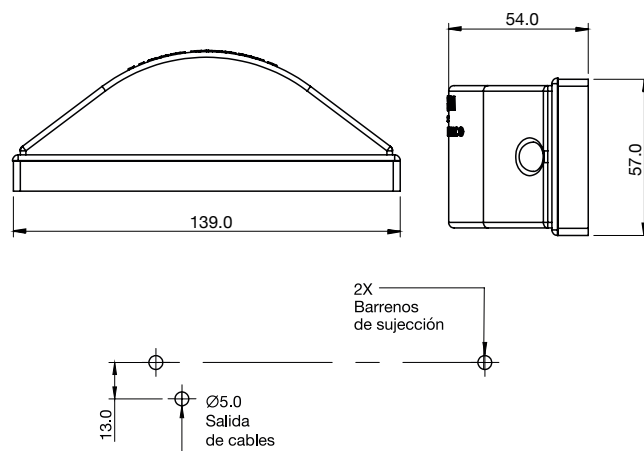

COLORES

ESPECIFICACIONES

MATERIAL	PMMA, ABS	LEDS	12
VOLTAJE	12/24	LUMENS	36
AMPERS	0.080	FUNCION	FIJA