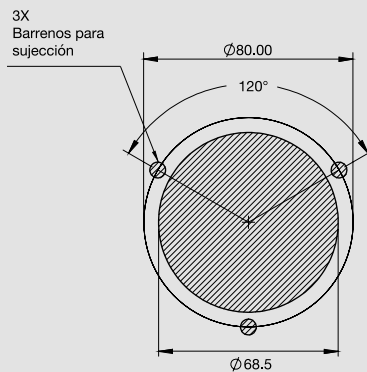

BLANCO

AZUL

MONTAJE BISEL CROMADO

DIMENSIONES

Diámetro	95 mm
Profundidad	26.5 mm

PL-156CR-E

COLORES

ESPECIFICACIONES