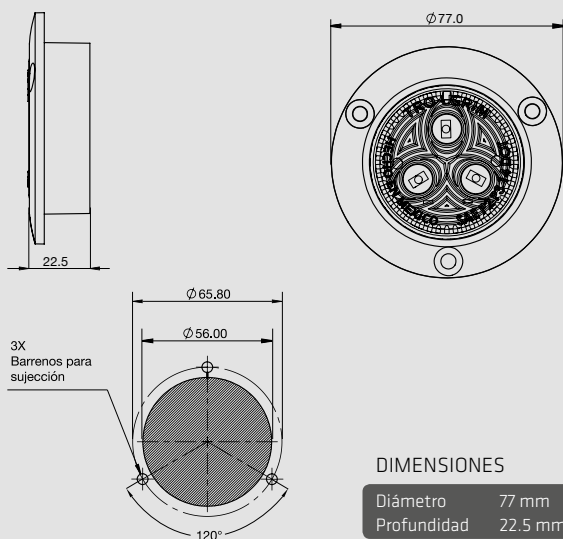

MONTAJE BISEL NEGRO/CROMADO