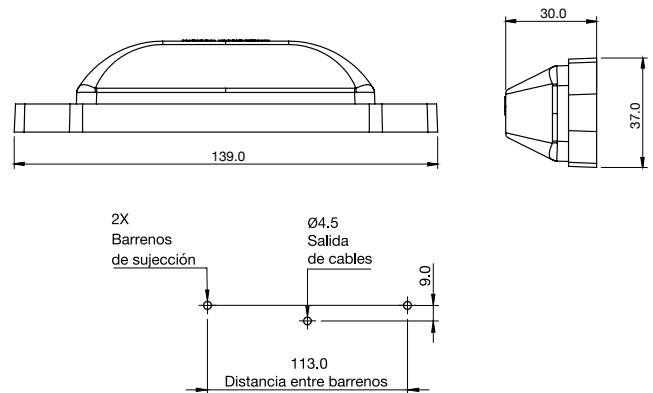

COLORES

ESPECIFICACIONES

MATERIAL	PMMA, ABS	FMVSS	P2 P3
VOLTAJE	12/24	LEDS	5
AMPERS	0.060	LUMENS	35
		FUNCION	FIJA

DIMENSIONES: Largo 139 mm / Ancho 37 mm / Profundidad 30 mm