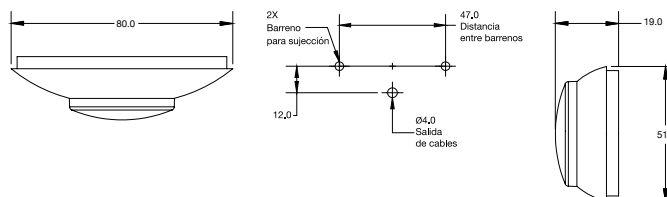

ESPECIFICACIONES

MATERIAL	PMMA, ABS	LEDS	3
VOLTAJE	12/24	LUMENS	10
AMPERS	0.030	FUNCION	FIJA

DIMENSIONES: Largo 80 mm / Ancho 51 mm / Profundidad 19 mm

PL-170BB-SM

COLORES