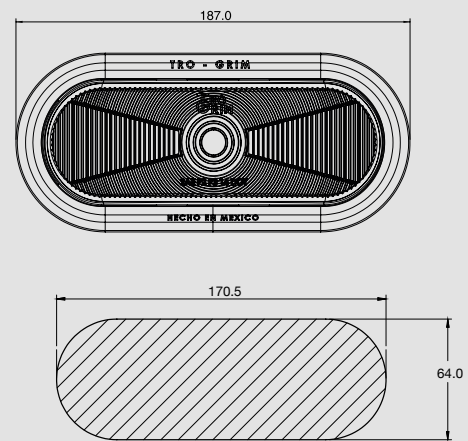

BLANCO

AZUL

MONTAJE BISEL CROMADO

DIMENSIONES

Diámetro	95 mm
Profundidad	26.5 mm

PL-156CR-E

COLORES

ESPECIFICACIONES

MATERIAL	PMMA, ABS	LEDS	24
VOLTAJE	12/24	LUMENS	72
AMPERS	0.160	FUNCION	ESTROBO

DIMENSIONES: Diámetro embutir 68 mm / Profundidad 25.5 mm

PL-156BN-N-AY

COLORES

ESPECIFICACIONES

MATERIAL	PMMA, ABS	LEDS	9
VOLTAJE	12/24	LUMENS	38
AMPERS	0.360	FUNCION	ALTA/BAJA

COLORES

ROJO

AMBAR

BLANCO

MONTAJE BISEL NEGRO

DIMENSIONES

Largo	194 mm
Ancho	87 mm
Profundidad	51 mm

MONTAJE GROMMET

DIMENSIONES

Largo	187 mm
Ancho	80 mm
Profundidad	51 mm

SERIES PL-139

ESPECIFICACIONES

MATERIAL	PMMA, ABS
VOLTAJE	12/24
AMPERS	0.180
FMVSS	16 P3
LEDS	10

TIPOS DE MONTAJE DE BISEL

BISEL CROMADO

BISEL NEGRO