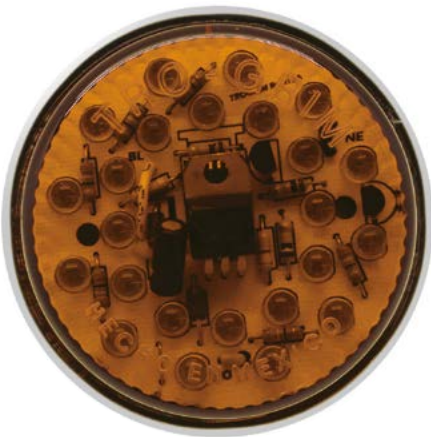

BLANCO

AZUL

MONTAJE BISEL CROMADO

DIMENSIONES

Diámetro	95 mm
Profundidad	26.5 mm

PL-156CR-E

COLORES

ESPECIFICACIONES