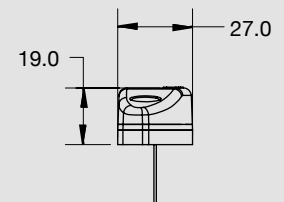

MONTAJE

DIMENSIONES

Largo	288 mm
Ancho	27 mm
Profundidad	19 mm

PL-165BN-AY

COLORES

ESPECIFICACIONES

MATERIAL	PMMA, ABS	LEDS	3
VOLTAJE	12/24	LUMENS	27
AMPERS	0.060	FUNCION	LUZ/PLACA

DIMENSIONES: Largo 82 mm / Ancho 39 mm / Profundidad 35 mm