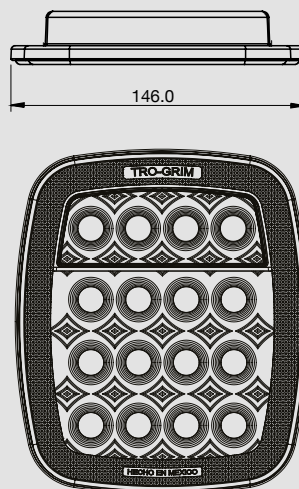

MONTAJE BISEL NEGRO/CROMADO

DIMENSIONES

Largo	164 mm
Ancho	114 mm
Profundidad	43 mm

SERIES PL-CJ

ESPECIFICACIONES

MATERIAL	PMMA, ABS	AMPERS	0.300
VOLTAJE	12/24	LEDS	16

COLORES

CLAVE	FUNCION	VOLTS	AMPERS	LUMENS	COLORES
PL-CJ-02	ALTA/BAJA/REVERSA SIN MOVIMIENTO	12/24	0.300	135	
PL-CJ-03	ALTA/BAJA/REVERSA ESTROBO	12/24	0.300	135	
PL-CJ-05	ALTA/BAJA/REVERSA DINAMICO	12/24	0.300	135	

MONTAJE

DIMENSIONES

Largo	146 mm
Ancho	171 mm
Profundidad	26 mm

PL248BN

NUEVO

ESPECIFICACIONES

MATERIAL	PC, ABS	AMPERS	0.260
VOLTAJE	12/24	LEDS	10

COLORES