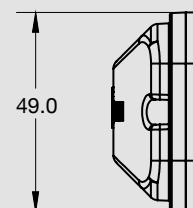

MONTAJE

DIMENSIONES

Largo	97 mm
Ancho	49 mm
Profundidad	20 mm

SERIES PL-168

ESPECIFICACIONES

MATERIAL	PMMA, ABS	FMVSS	P2 P3
VOLTAJE	12/24	LEDS	13
AMPERS	0.100		

COLORES

ROJO