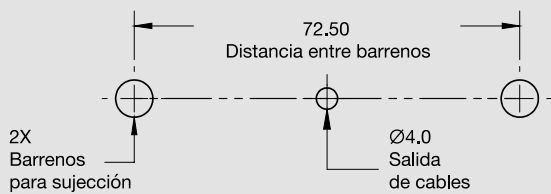

MONTAJE

DIMENSIONES

Largo	105 mm
Ancho	31 mm
Profundidad	33 mm