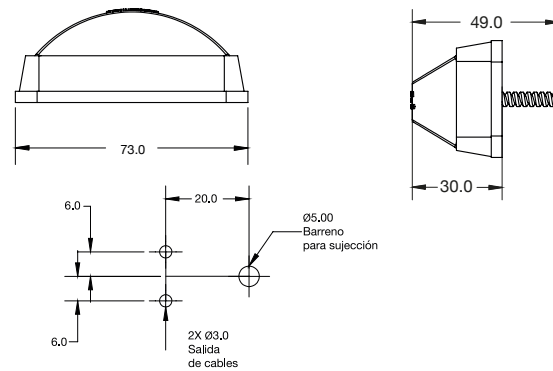

TIPOS DE MONTAJE DE BISEL

DIMENSIONES: Largo 150 mm / Ancho 52 mm / Profundidad 33.5 mm

CLAVE	MONTAJE	FUNCION	VOLTS	AMPERS	LUMENS	COLORES	ESPECIFICACIONES			
PL-157CR-SM	TORNILLO	FIJO 6 LEDS	12	0.080	36		MATERIAL	PMMA, ABS	FMVSS	P2 P3
PL-157CR-E	TORNILLO	ESTROBO	12/24	0.040	18		VOLTAJE	12/24	LEDS	4, 6
							AMPERS	0.040