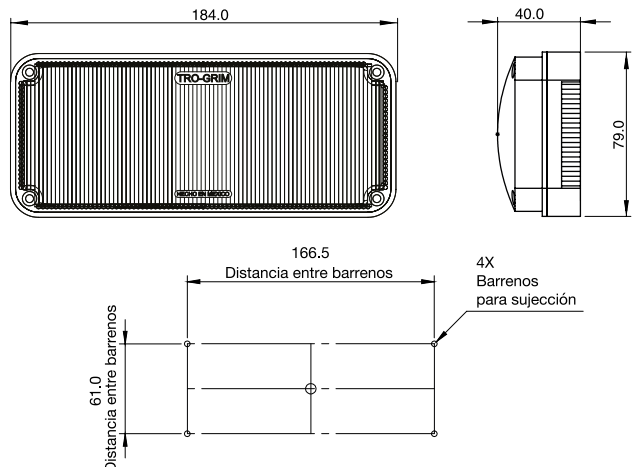

COLORES

DIMENSIONES: Largo 109 mm / Ancho 32 mm / Profundidad 39 mm

PL-E7X3

MATERIAL	PMMA, ABS	LUMENS	220
VOLTAJE	12/24	FUNCION	ESTROBO
AMPERS	0.320		

COLORES

DIMENSIONES: Largo 184 mm / Ancho 79 mm / Profundidad 40 mm