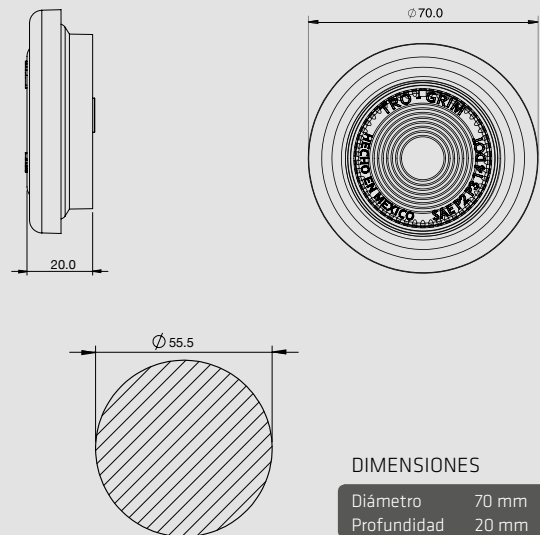

MONTAJE GROMMET