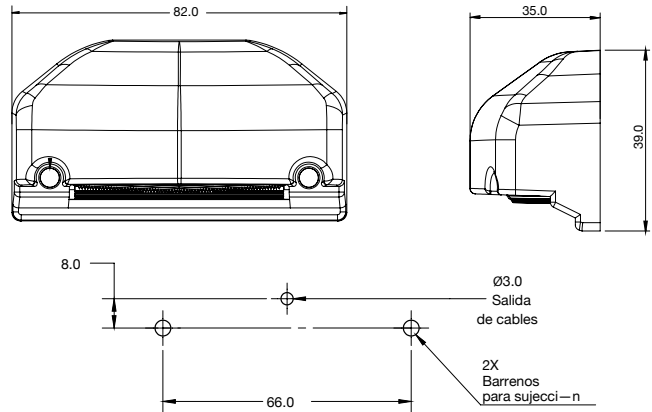

MONTAJE

DIMENSIONES

Largo	288 mm
Ancho	27 mm
Profundidad	19 mm

PL-165BN-AY

COLORES

ESPECIFICACIONES

MATERIAL	PMMA, ABS	LEDS	3
VOLTAJE	12/24	LUMENS	27
AMPERS	0.060	FUNCION	LUZ/PLACA

DIMENSIONES: Largo 82 mm / Ancho 39 mm / Profundidad 35 mm