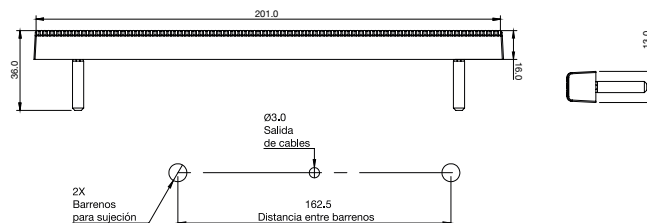

DIMENSIONES: Largo 201 mm / Ancho 13 mm / Profundidad 16 mm

PL-240HU

COLORES

ESPECIFICACIONES

MATERIAL	PMMA, ABS	FMVSS	P2 P3
VOLTAJE	12/24	LEDS	3
AMPERS	0.060	LUMENS	27
		FUNCION	FIJA

DIMENSIONES: Diámetro embutir 27 mm / Profundidad 18 mm