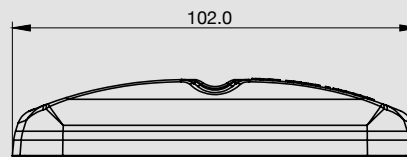

MONTAJE

DIMENSIONES

Largo	102 mm
Ancho	50 mm
Profundidad	20 mm