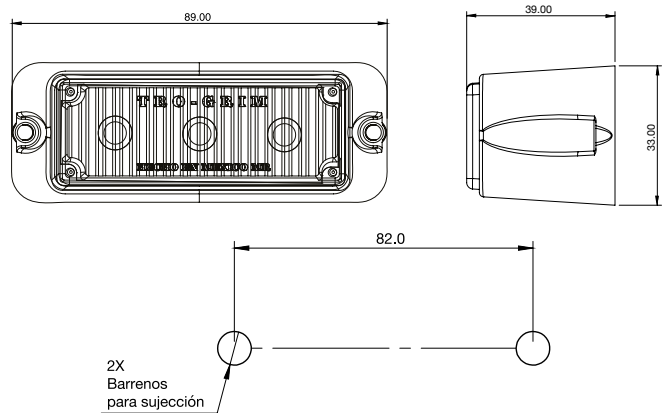

DIMENSIONES: Diámetro 166 mm / Altura 142 mm

COLORES

PL-T500-ECO

NUEVO

ESPECIFICACIONES

MATERIAL	PMMA/LAMINA	LEDS	18
VOLTAJE	12/24	LUMENS	315
AMPERS	0.700	FUNCION	MOV./ESTROBO

DIMENSIONES: Diámetro 166 mm / Altura 142 mm

COLORES

PL-E203

ESPECIFICACIONES

MATERIAL	PMMA, PC	LEDS	3
VOLTAJE	12/24	LUMENS	52
AMPERS	0.120	FUNCION	ESTROBO

DIMENSIONES: Largo 89 mm / Ancho 33 mm / Profundidad 39 mm

COLORES

PL-E203-SN-RZ

ESPECIFICACIONES