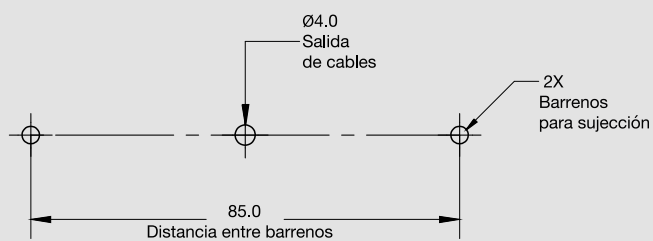

MONTAJE

DIMENSIONES

Largo	97 mm
Ancho	49 mm
Profundidad	20 mm