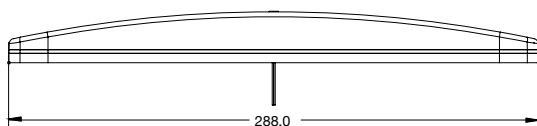

COLORES

DIMENSIONES: Largo 288 mm / Ancho 27 mm / Profundidad 28 mm

PL-303CR-E

COLORES

ESPECIFICACIONES

MATERIAL	PMMA/LAMINA	LEDS	60
VOLTAJE	12/24	LUMENS	207
AMPERS	0.360	FUNCION	ESTROBO

DIMENSIONES: Largo 264 mm / Ancho 66 mm / Profundidad 60 mm