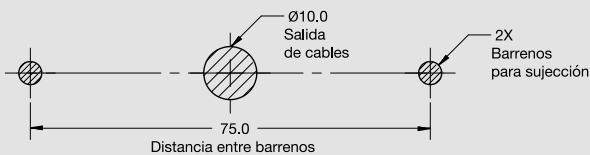

AZUL

CLAVE	MONTAJE	FUNCION	VOLTS	AMPERS	LUMENS	COLORES
PL-60BN-SM	TORNILLO	FIJA	12/24	0.020	25	

MONTAJE

DIMENSIONES

Largo	95 mm
Ancho	20 mm
Profundidad	16 mm

SERIES PL-173

TIPOS DE MONTAJE DE BISEL

BISEL CROMADO