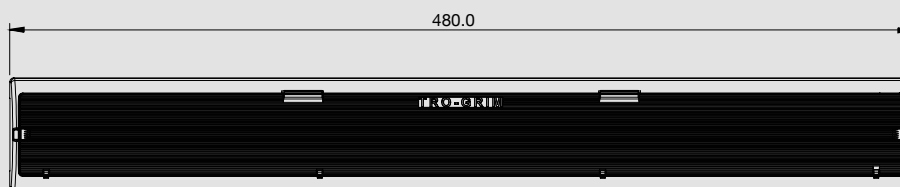

DIMENSIONES

Largo	480 mm
Ancho	60 mm
Profundidad	20 mm