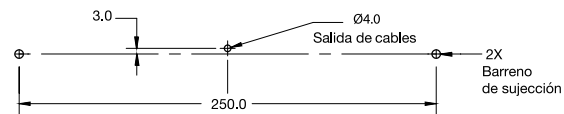

PL-245BB-AY

NUEVO

ESPECIFICACIONES

MATERIAL	PMMA, ABS	LUMENS	90
VOLTAJE	12/24	FUNCION	FIJA
AMPERS	0.200		

COLORES

DIMENSIONES: Largo 288 mm / Ancho 27 mm / Profundidad 28 mm

PL-245BN-01

NUEVO