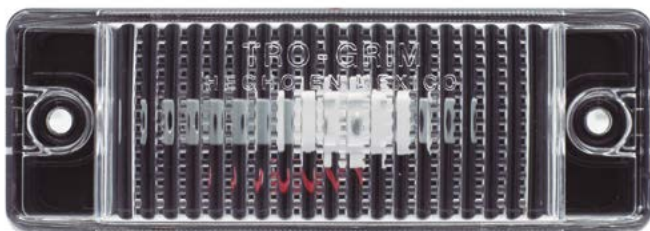

P-154BN-BE

No incluye foco

COLORES

ESPECIFICACIONES

MATERIAL	PMMA, ABS	LUMENS	60
AMPERS	0.460	FUNCION	FIJA
FOCO	2