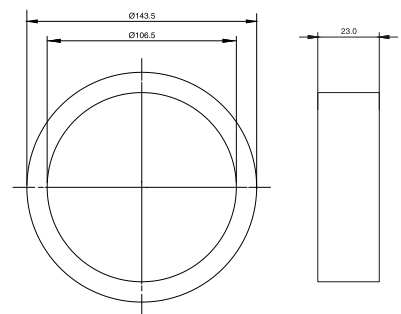

MATERIAL ABS

DIMENSIONES: Diámetro 39 mm / Profundidad 14 mm

B-170CR

ESPECIFICACIONES

MATERIAL ABS

DIMENSIONES: Diámetro 106.5 mm / Profundidad 23 mm

B-241CR

ESPECIFICACIONES

MATERIAL ABS

DIMENSIONES: Diámetro 49.5 mm / Profundidad 26 mm

B-242CR

ESPECIFICACIONES

MATERIAL ABS

DIMENSIONES: Diámetro 63 mm / Profundidad 9 mm

B-243CR

ESPECIFICACIONES