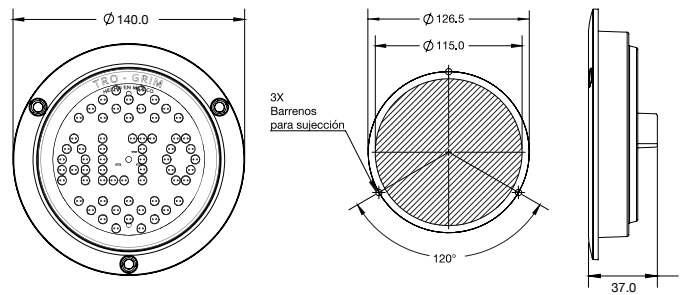

GROMMET

ESPECIFICACIONES

MATERIAL	PMMA, ABS
VOLTAJE	12/24
AMPERS	0.120
FMVSS	P2 P3
LEDS	6

CLAVE	MONTAJE	FUNCION	VOLTS	AMPERS	LUMENS	COLORES
PL-241BN-6SM	BISEL NEGRO	FIJA	12/24	0.120	54	
PL-241CR-6SM	BISEL CROMADO	FIJA	12/24	0.120	54	
PL-241HU-6SM	GROMMET	FIJA	12/24	0.120	54	

DIMENSIONES: Diámetro 140 mm / Profundidad 37 mm

PL-243HU-24

COLORES

ESPECIFICACIONES

MATERIAL	PMMA, ABS	LEDS	26
VOLTAJE	12/24	LUMENS	46
AMPERS	0.156	FUNCION	ESTROBO

DIMENSIONES: Diámetro 133 mm / Profundidad 50.5 mm

PL-243CR-21

 CLASSIC

COLORES

ESPECIFICACIONES

MATERIAL	PMMA, ABS	LEDS	69
VOLTAJE	12/24	LUMENS	135
AMPERS	0.300	FUNCION	ESTROBO

DIMENSIONES: Diámetro embutir 140 mm / Profundidad 37 mm

PL-243CR-22

 CLASSIC