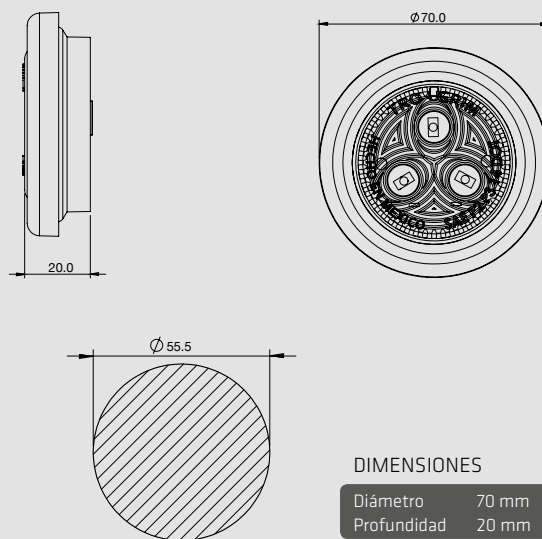

MONTAJE GROMMET