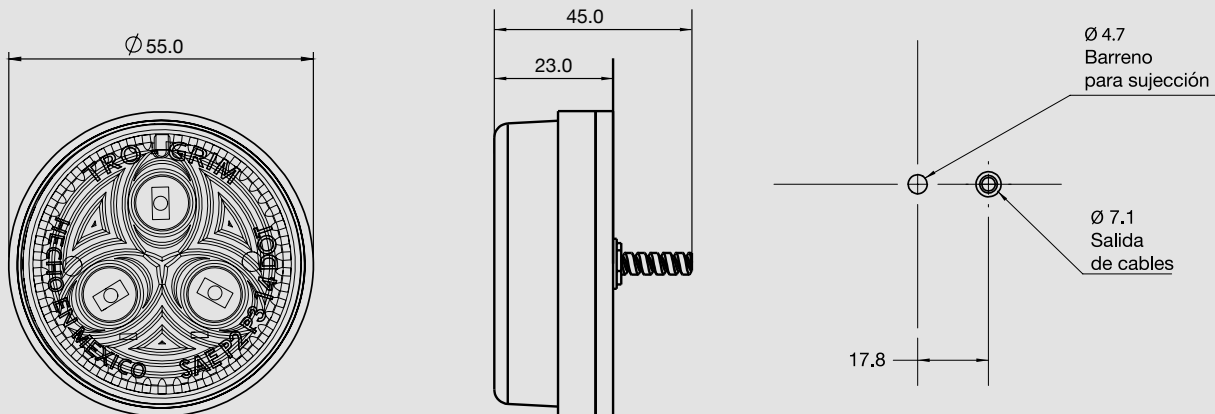

TIPO DE MONTAJE

DIMENSIONES

Diámetro	55 mm
Profundidad	23 mm

LINEA DE 2 1/2"

- SECCIÓN DE PLAFONES DE 2.5" EN BISEL NEGRO / CROMO / GROMMET / TORNILLO

SERIES PL-222

1 LED

COLORES