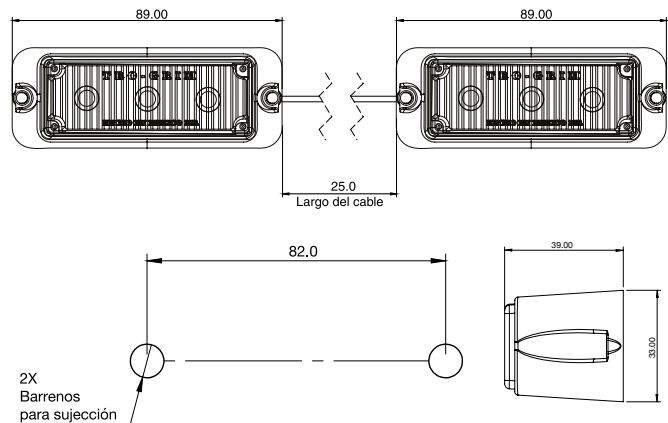

COLORES

PL-E203-SN-RZ

ESPECIFICACIONES

MATERIAL	PMMA, PC	LEDS	3
VOLTAJE	12/24	LUMENS	100
AMPERS	0.200	FUNCION	ESTROBO

DIMENSIONES: Largo 89 mm / Ancho 33 mm / Profundidad 39 mm

COLORES