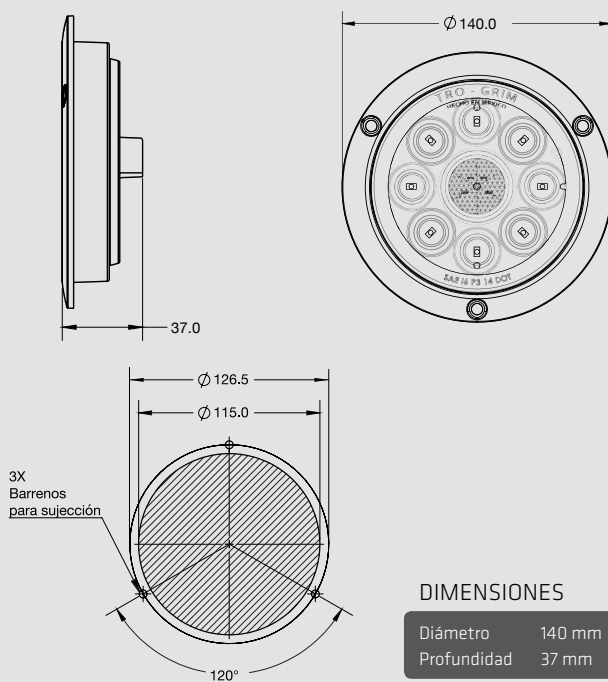

CLAVE	MONTAJE	FUNCION	VOLTS	AMPERS	LUMENS	COLORES
PL-243BN-04	BISEL NEGRO	ALTA/BAJA o FIJA	12/24	0.210	95	■ ■
PL-243BN-12	BISEL NEGRO	FIJA	12/24	0.210	95	■
PL-243CR-04	BISEL CROMADO	ALTA/BAJA o FIJA	12/24	0.210	95	■ ■
PL-243CR-12	BISEL CROMADO	FIJA	12/24	0.210	95	■
PL-243HU-04	GROMMET	ALTA/BAJA o FIJA	12/24	0.210	95	■ ■
PL-243HU-12	GROMMET	FIJA	12/24	0.210	95	■

COLORES

MONTAJE BISEL NEGRO