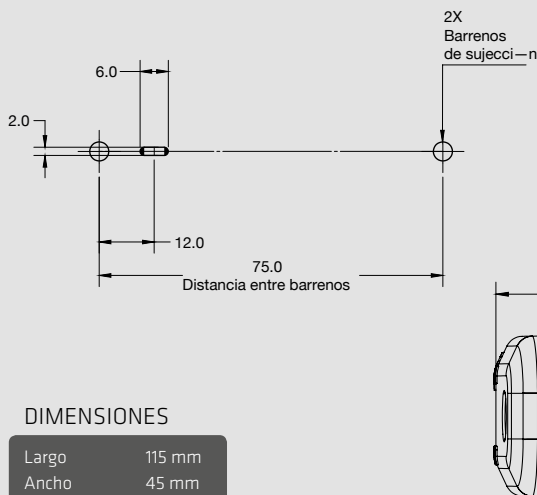

COLORES

ROJO

AMBAR

BLANCO

CLAVE	MONTAJE	FUNCION	VOLTS	AMPERS	LUMENS	COLORES
PL-163BB-E	TORNILLO	ESTROBO	12/24	0.020	20	
PL-163BB-SM	TORNILLO	FIJO	12/24	0.020	20	

MONTAJE

DIMENSIONES

Largo	115 mm
Ancho	45 mm
Profundidad	22.5 mm