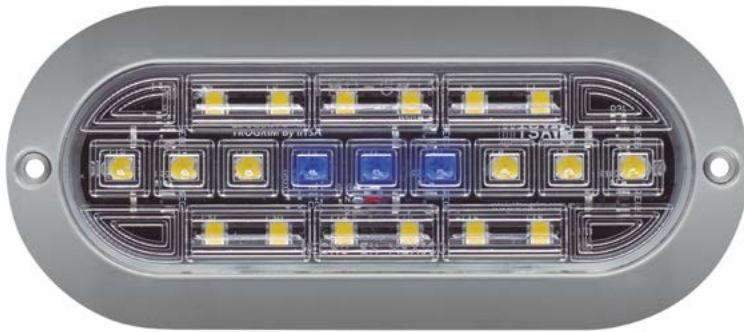

PL-169BG-SM-P

NUEVO

ESPECIFICACIONES

MATERIAL	PMMA, ABS	FMVSS	P2 P3
VOLTAJE	12/24	LEDS	21
AMPERS	0360	LUMENS	162