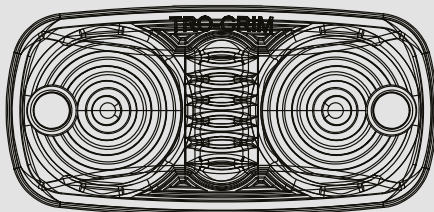

AMBAR

CLAVE	MONTAJE	FUNCION	VOLTS	AMPERS	LUMENS	COLORES
PL-168BB-E	TORNILLO	ESTROBO	12/24	0.100	45	■ ■
PL-168BB-LS	TORNILLO	FIJA	12/24	0.100	45	■ ■

MONTAJE

DIMENSIONES

Largo	102 mm
Ancho	50 mm
Profundidad	20 mm