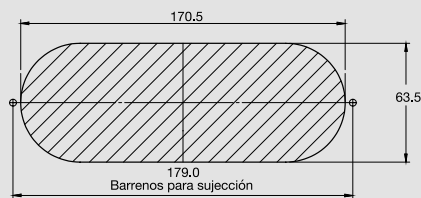

COLORES

ROJO

AMBAR

BLANCO

MONTAJE BISEL NEGRO

DIMENSIONES

Largo	194 mm
Ancho	87 mm
Profundidad	35 mm

MONTAJE GROMMET