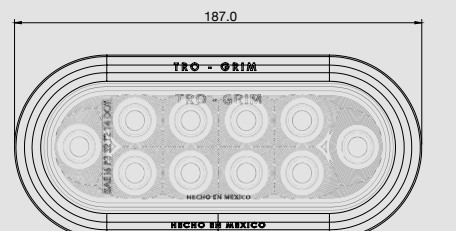

BLANCO

AZUL

MONTAJE BISEL CROMADO

DIMENSIONES

Diámetro	95 mm
Profundidad	26.5 mm

PL-156CR-E

COLORES

ESPECIFICACIONES

MATERIAL	PMMA, ABS	LEDS	24
VOLTAJE	12/24	LUMENS	72
AMPERS	0.160	FUNCION	ESTROBO

DIMENSIONES: Diámetro embutir 68 mm / Profundidad 25.5 mm

PL-156BN-N-AY

COLORES

ESPECIFICACIONES

MATERIAL	PMMA, ABS	LEDS	9
VOLTAJE	12/24	LUMENS	38
AMPERS	0.360	FUNCION	ALTA/BAJA

SERIES PL-233

1 LED

ESPECIFICACIONES

MATERIAL	PMMA, ABS
VOLTAJE	12/24
AMPERS	0.250
FMVSS	16 P3 S2 T2
LEDS	1

RJP60-233BN
RJP60-233HU
Caja de 60 Piezas

TIPOS DE MONTAJE DE BISEL

BISEL NEGRO

GROMMET

COLORES

ROJO

AMBAR

BLANCO

MONTAJE BISEL NEGRO

DIMENSIONES

Largo	194 mm
Ancho	87 mm
Profundidad	34 mm

MONTAJE GROMMET