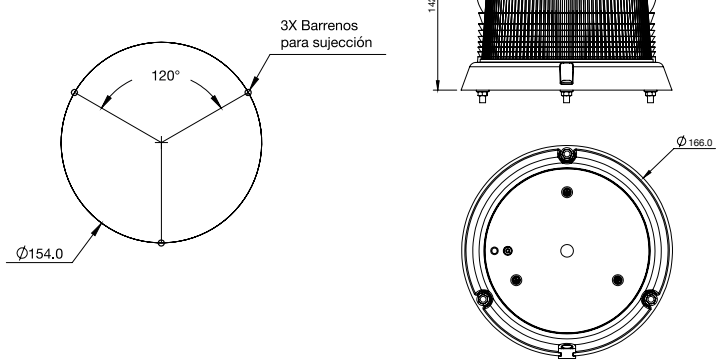

DIMENSIONES: Diámetro 166 mm / Altura 142 mm

COLORES

PL-T500-ECO

NUEVO

ESPECIFICACIONES

MATERIAL	PMMA/LAMINA	LEDS	18
VOLTAJE	12/24	LUMENS	315
AMPERS	0.700	FUNCION	MOV./ESTROBO

DIMENSIONES: Diámetro 166 mm / Altura 142 mm