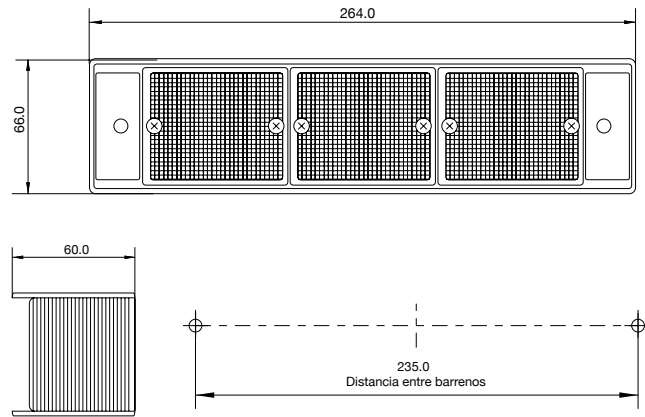

COLORES

DIMENSIONES: Largo 288 mm / Ancho 27 mm / Profundidad 28 mm

PL-303CR-E

COLORES

ESPECIFICACIONES

MATERIAL	PMMA/LAMINA	LEDS	60
VOLTAJE	12/24	LUMENS	207
AMPERS	0.360	FUNCION	ESTROBO

DIMENSIONES: Largo 264 mm / Ancho 66 mm / Profundidad 60 mm