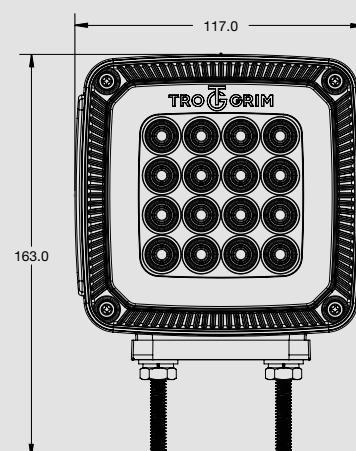

PL-603H

NUEVO

ESCANEA ME

ESPECIFICACIONES

MATERIAL	PMMA, ABS	LEDS	24
VOLTAJE	12/24	LUMENS	315
AMPERS	0.650	FUNCION	FIJA/ESTROBO

COLORES

MONTAJE

Ø 9.0
Barreno
para sujeción

DIMENSIONES

Largo / Ancho	117 mm
Alto	163 mm
Profundidad	67 mm

LD-601CR-E

ESPECIFICACIONES

MATERIAL	PMMA, ABS	LEDS	16
VOLTAJE	12/24	LUMENS	125
AMPERS	0.280	FUNCION	FIJA/ESTROBO

COLORES

MONTAJE

DIMENSIONES