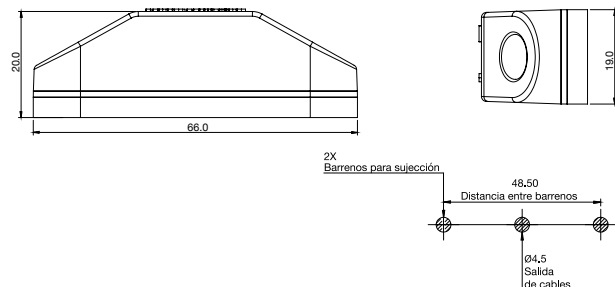

ESPECIFICACIONES

MATERIAL	PMMA, ABS	LEDS	2
VOLTAJE	12/24	LUMENS	15
AMPERS	0.040	FUNCION	FIJA

DIMENSIONES: Largo 96 mm / Ancho 19 mm / Profundidad 20 mm

COLORES