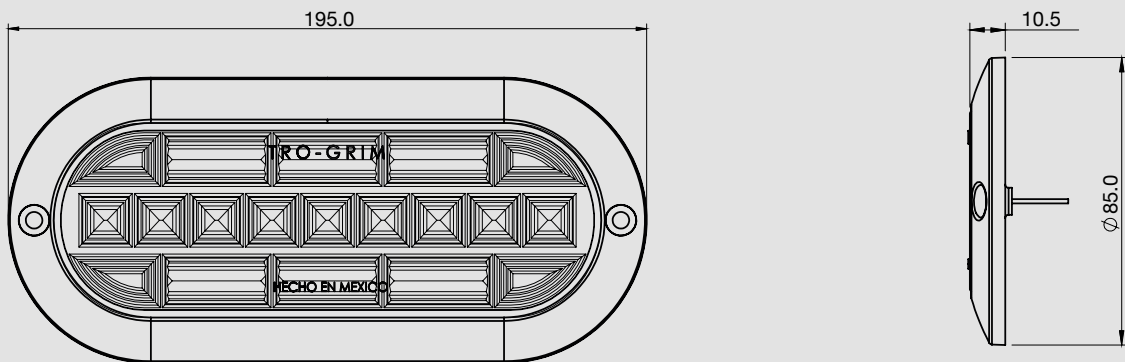

MONTAJE

DIMENSIONES

Largo	480 mm
Ancho	60 mm
Profundidad	20 mm

DIRECCIONALES

- SECCIÓN DE PLAFONES OVALADOS EXTRA PLANO EN BISEL NEGRO / CROMO

PL-603

NUEVO

ESCANEA ME