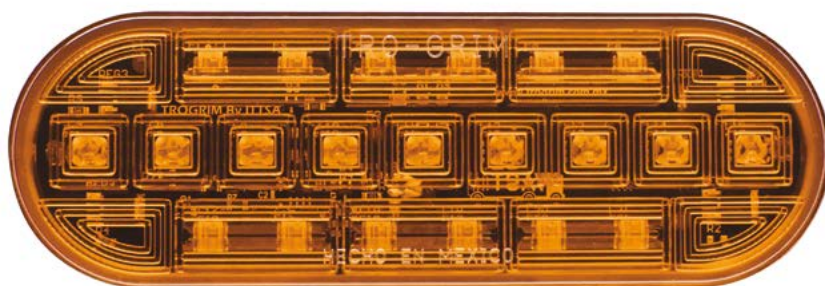

DIMENSIONES

Largo	187 mm
Ancho	81 mm
Profundidad	35 mm

SERIES PL-169

ESPECIFICACIONES

MATERIAL	PMMA, ABS
VOLTAJE	12/24
AMPERS	0.360
LEDS	21, 9

TIPOS DE MONTAJE DE BISEL

BISEL CROMADO

BISEL NEGRO