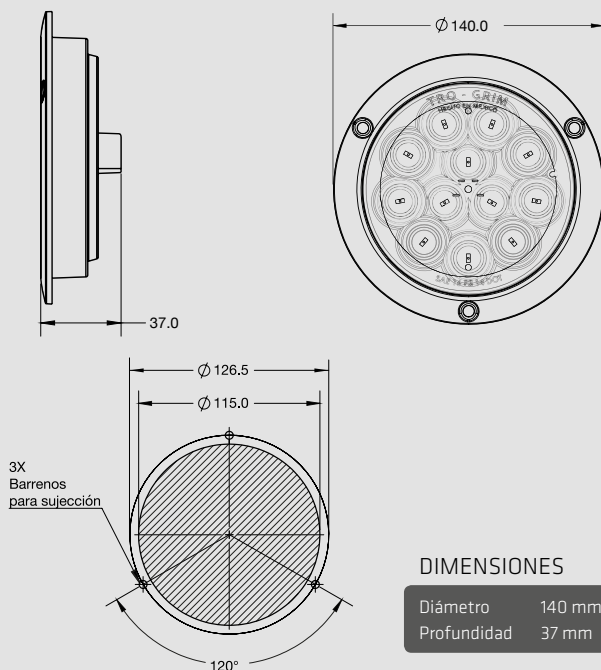

CLAVE	MONTAJE	FUNCION	VOLTS	AMPERS	LUMENS	COLORES
PL-243BN-08	BISEL NEGRO	ALTA/BAJA	12/24	0.240	126	
PL-243BN-16	BISEL NEGRO	FIJA	12/24	0.240	126	
PL-243CR-07-E	BISEL CROMADO	ESTROBO	12/24	0.240	126	
PL-243CR-08	BISEL CROMADO	ALTA/BAJA	12/24	0.240	126	
PL-243CR-16	BISEL CROMADO	FIJA	12/24	0.240	126	
PL-243CR-18	BISEL CROMADO	MOVIMIENTO/ESTROBO	12/24	0.240	126	
PL-243HU-08	GROMMET	ALTA/BAJA	12/24	0.240	126	
PL-243HU-16	GROMMET	FIJA	12/24	0.240	126	

COLORES

MONTAJE BISEL NEGRO