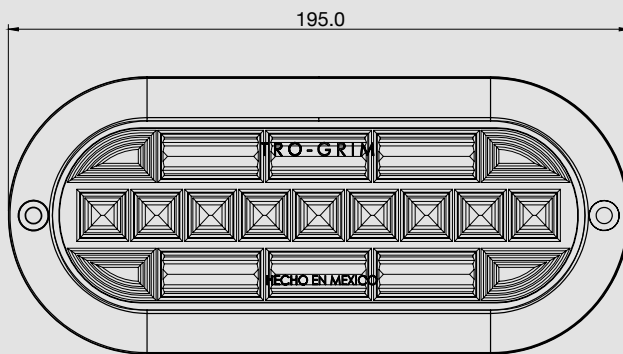

COLORES

ROJO

AMBAR

BLANCO

MONTAJE BISEL NEGRO/CROMADO

DIMENSIONES

Largo	195 mm
Ancho	85 mm
Profundidad	10.5 mm

PL-339CR-MF-R