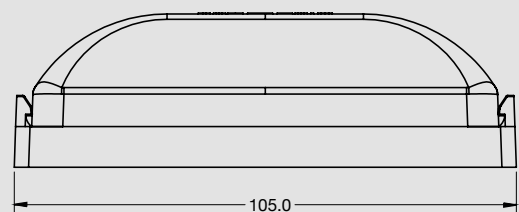

SERIES PL153

NUEVO

TIPOS DE MONTAJE DE BISEL

ESPECIFICACIONES

MATERIAL	PMMA, ABS
VOLTAJE	12/24
AMPERS	0.086
FMVSS	P2 P3
LEDS	5

COLORES

CLAVE	MONTAJE	FUNCION	VOLTS	AMPERS	LUMENS	COLORES
PL153BG-02	BISEL/ CLIP	FIJA	12/24	0.086	45	
PL153BG-01	BISEL/CLIP	ESTROBO	12/24	0.086	45	
PL153BN-02	REPUESTO	FIJA	12/24	0.086	45	
PL153BN-01	REPUESTO	ESTROBO	12/24	0.086	45	

MONTAJE

DIMENSIONES

Largo	105 mm
Ancho	31 mm
Profundidad	33 mm