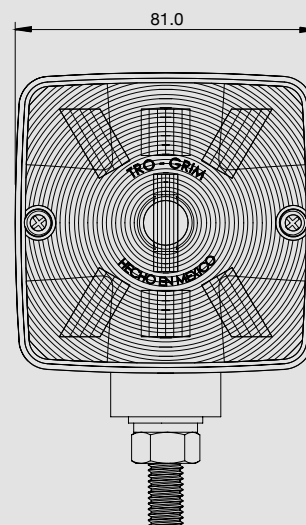

DIMENSIONES

Largo / Ancho	117 mm
Alto	163 mm
Profundidad	67 mm

LD-601CR-E

ESPECIFICACIONES

MATERIAL	PMMA, ABS	LEDS	16
VOLTAJE	12/24	LUMENS	125
AMPERS	0.280	FUNCION	FIJA/ESTROBO

COLORES

MONTAJE

DIMENSIONES

Largo / Ancho	81 mm
Alto	156 mm
Profundidad	79 mm

LINEA DE FOCO

- SECCIÓN DE PLAFONES OVALADOS EXTRA PLANO EN BISEL NEGRO / CROMO

P-232GA

No incluye foco

COLORES

ESPECIFICACIONES

MATERIAL	LAM./PMMA	LUMENS	35
AMPERS	0.230	FUNCION	FIJA
FOCO	1		

DIMENSIONES: Largo 127 mm / Ancho 54 mm / Profundidad 62 mm

P-241HU

COLORES

ESPECIFICACIONES

MATERIAL	PVC, PMMA, ABS	FOCO	1
VOLTAJE	12	LUMENS	35
AMPERS	0.230	FUNCION	FIJA

DIMENSIONES: Diámetro embutir 76 mm / Profundidad 20 mm