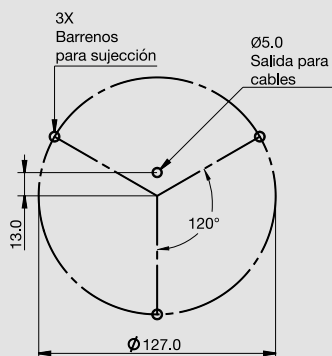

MONTAJE BISEL CROMADO

DIMENSIONES

Diámetro	142 mm
Profundidad	23 mm