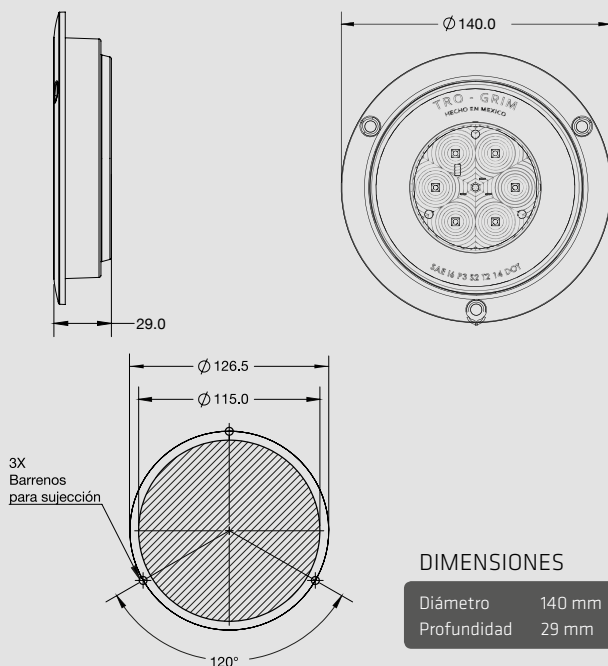

CLAVE	MONTAJE	FUNCION	VOLTS	AMPERS	LUMENS	COLORES
PL-343BN-04	BISEL NEGRO	ALTA/BAJA o FIJA	12/24	0.350	158	■ ■ ■
PL-343CR-04	BISEL CROMADO	ALTA/BAJA o FIJA	12/24	0.350	158	■ ■ ■
PL-343HU-04	GROMMET	ALTA/BAJA o FIJA	12/24	0.350	158	■ ■ ■
PL-343BN-01	BISEL NEGRO	ESTROBO	12/24	0.350	158	■ ■ ■
PL-343CR-01	BISEL CROMADO	ESTROBO	12/24	0.350	158	■ ■ ■
PL-343HU-01	GROMMET	ESTROBO	12/24	0.350	158	■ ■ ■

COLORES

MONTAJE BISEL NEGRO