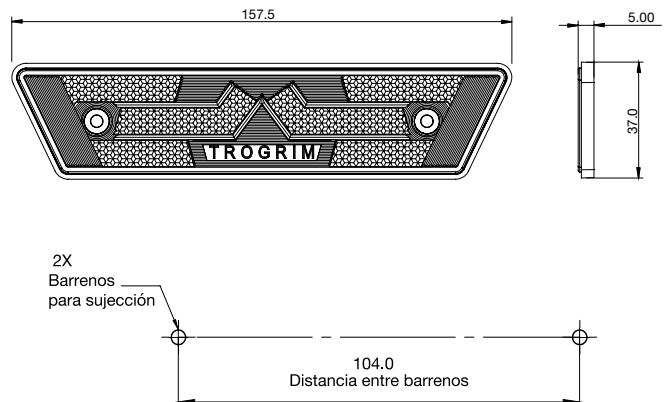

MR-TRAP-AY

COLORES

ESPECIFICACIONES

MATERIAL	PMMA, ABS	REFLEJANTE	
----------	-----------	------------	--

DIMENSIONES: Largo 157.5 mm / Ancho 37 mm / Profundidad 5 mm

PL-245BB-AY

NUEVO

ESPECIFICACIONES