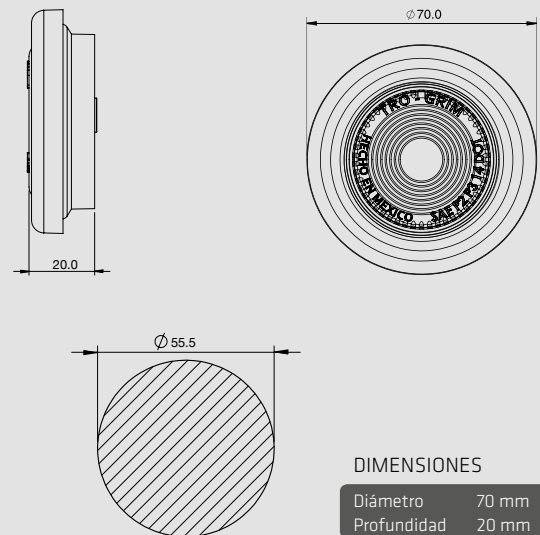

MONTAJE GROMMET