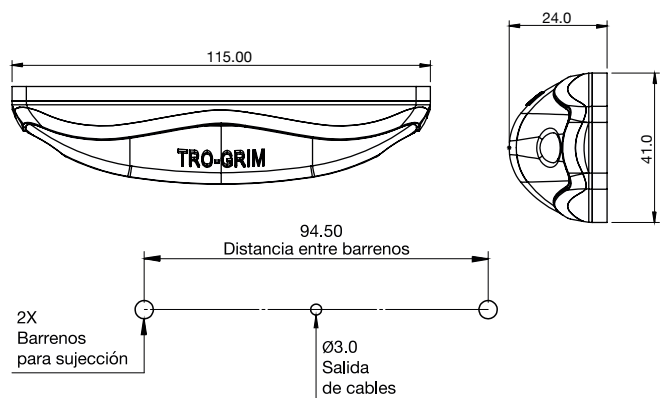

DIMENSIONES: Largo 115 mm / Ancho 41 mm / Profundidad 24 mm

SERIES PL-154

TIPOS DE MONTAJE DE BISEL

BISEL CROMADO

BISEL NEGRO

DIMENSIONES: Largo 150 mm / Ancho 52 mm / Profundidad 33.5 mm

CLAVE	MONTAJE	FUNCION	VOLTS	AMPERS	LUMENS	COLORES	ESPECIFICACIONES			
PL-154BN-5SM	BISEL NEGRO	FIJA 5 LEDS	12/24	0.060	25	■ ■	MATERIAL	PMMA, ABS	FMVSS	P2 P3
PL-154CR-CM	BISEL CROMADO	ALTA/BAJA	12/24	0.060	28	■	VOLTAJE	12/24	LEDS	5, 12
PL-154CR-E	BISEL CROMADO	ESTROBO	12/24	0.060	28	■ ■	AMPERS	0.060		