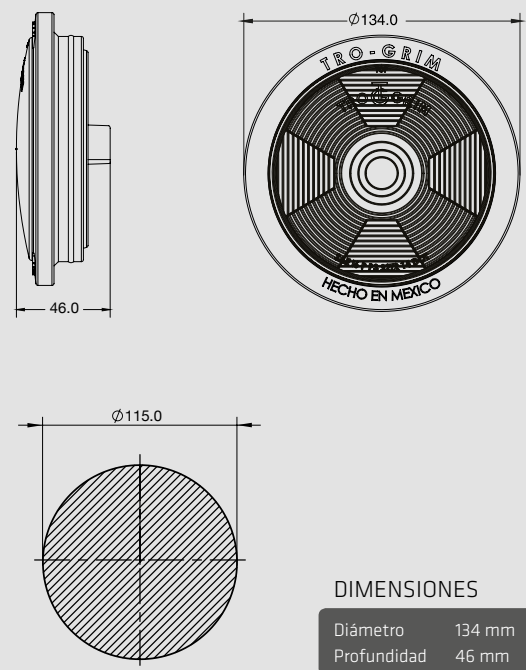

MONTAJE GROMMET