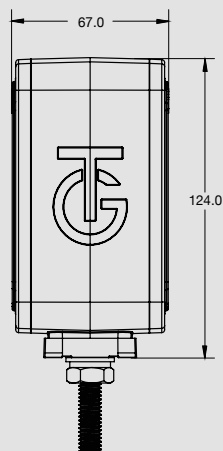

DIMENSIONES: Largo 201 mm / Ancho 13 mm / Profundidad 16 mm

PL-240HU

COLORES

ESPECIFICACIONES

MATERIAL	PMMA, ABS	FMVSS	P2 P3
VOLTAJE	12/24	LEDS	3
AMPERS	0.060	LUMENS	27
		FUNCION	FIJA

DIMENSIONES: Diámetro embutir 27 mm / Profundidad 18 mm

ESPECIFICACIONES

MATERIAL	PMMA, ABS	LEDS	31
VOLTAJE	12/24	LUMENS	315
AMPERS	0.650	FUNCION	FIJA/ESTROBO

COLORES

MONTAJE

Ø 9.0
Barreno
para sujeción

DIMENSIONES

Largo / Ancho	117 mm
Alto	163 mm
Profundidad	67 mm

DIMENSIONES

Largo / Ancho	117 mm
Alto	163 mm
Profundidad	67 mm

LD-601CR-E

ESPECIFICACIONES

MATERIAL	PMMA, ABS	LEDS	16
VOLTAJE	12/24	LUMENS	125
AMPERS	0.280	FUNCION	FIJA/ESTROBO

COLORES

MONTAJE

DIMENSIONES

DIMENSIONES: Largo 127 mm / Ancho 54 mm / Profundidad 62 mm

P-241HU

COLORES

ESPECIFICACIONES

MATERIAL	PVC, PMMA, ABS	FOCO	1
VOLTAJE	12	LUMENS	35
AMPERS	0.230	FUNCION	FIJA

DIMENSIONES: Diámetro embutir 76 mm / Profundidad 20 mm