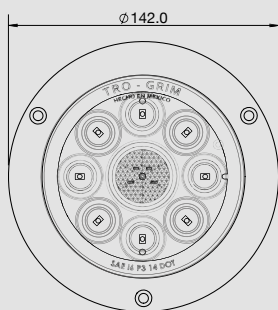

MONTAJE BISEL CROMADO

DIMENSIONES

Diámetro	142 mm
Profundidad	23 mm