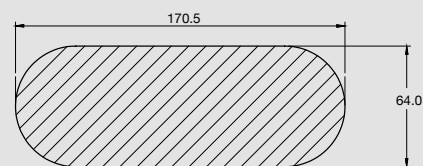

COLORES

ROJO

AMBAR

BLANCO

MONTAJE BISEL NEGRO

DIMENSIONES

Largo	194 mm
Ancho	87 mm
Profundidad	34 mm

MONTAJE GROMMET