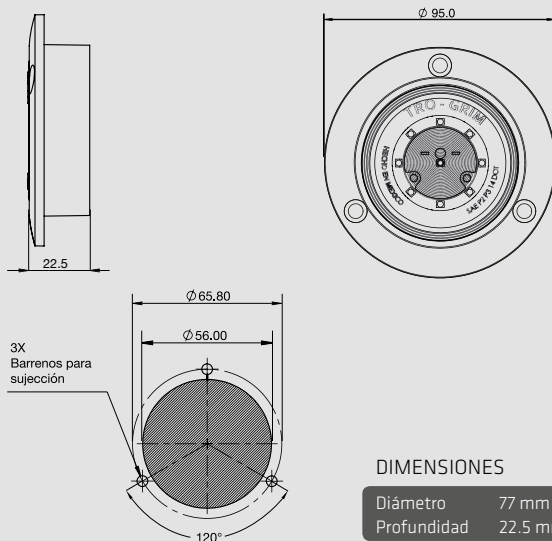

MONTAJE BISEL NEGRO/CROMADO