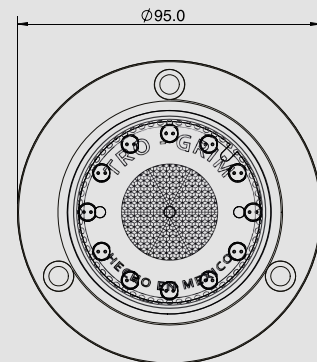

MONTAJE BISEL NEGRO/CROMADO

MONTAJE GROMMET

PL-242CR-12

ESPECIFICACIONES

MATERIAL	PMMA, ABS
VOLTAJE	12/24
AMPERS	0.080
LEDS	12/24
LUMENS	36
FUNCION	ESTROBO GIRATORIO

COLORES

ROJO

AMBAR

BLANCO

AZUL

MONTAJE BISEL CROMADO

DIMENSIONES

Diámetro	95 mm
Profundidad	26.5 mm

PL-156CR-E

COLORES

ESPECIFICACIONES