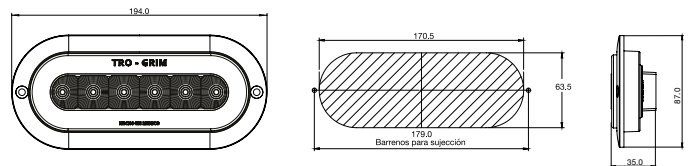

DIMENSIONES: Largo 194 mm / Ancho 87 mm / Profundidad 35 mm