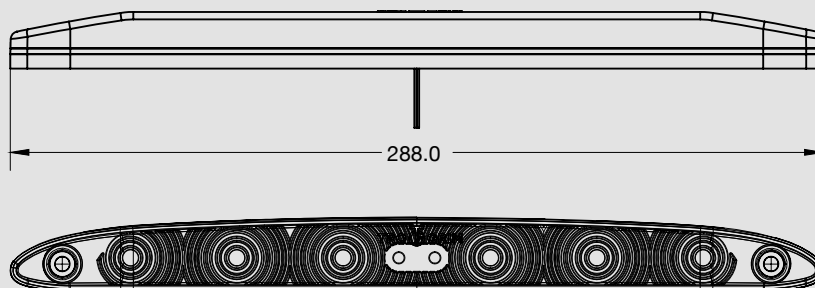

MONTAJE

DIMENSIONES

Largo	288 mm
Ancho	27 mm
Profundidad	19 mm

PL-165BN-AY

COLORES

ESPECIFICACIONES

MATERIAL	PMMA, ABS	LEDS	3
VOLTAJE	12/24	LUMENS	27
AMPERS	0.060	FUNCION	LUZ/PLACA

DIMENSIONES: Largo 82 mm / Ancho 39 mm / Profundidad 35 mm