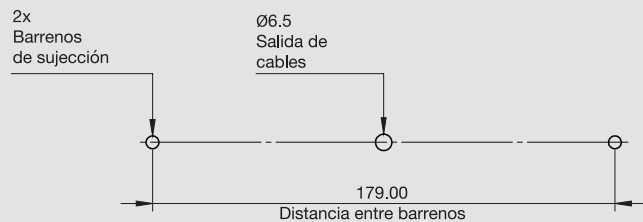

MONTAJE

DIMENSIONES

Largo	480 mm
Ancho	60 mm
Profundidad	20 mm

DIRECCIONALES

- SECCIÓN DE PLAFONES OVALADOS EXTRA PLANO EN BISEL NEGRO / CROMO

PL-603

NUEVO

ESCANEA ME