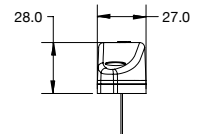

PL-245BB-AY

NUEVO

ESPECIFICACIONES

MATERIAL	PMMA, ABS	LUMENS	90
VOLTAJE	12/24	FUNCION	FIJA
AMPERS	0.200		

COLORES

DIMENSIONES: Largo 288 mm / Ancho 27 mm / Profundidad 28 mm