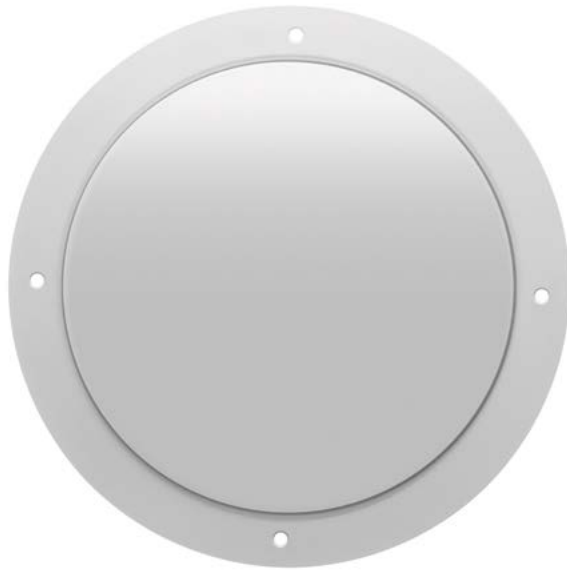

PL-135BB-DIBA