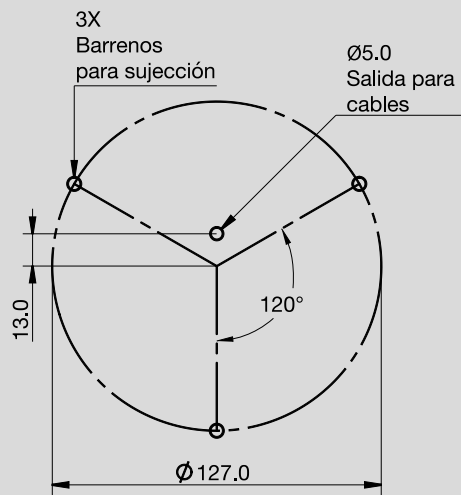

COLORES

ROJO

AMBAR

BLANCO

MONTAJE BISEL NEGRO/CROMADO

DIMENSIONES

Diámetro	142 mm
Profundidad	14 mm

SERIES PL-263