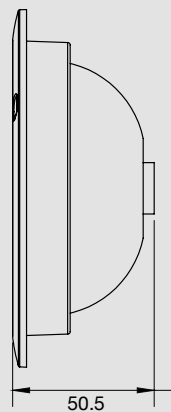

DIMENSIONES: Diámetro 140 mm / Profundidad 37 mm

PL-243HU-24

COLORES

ESPECIFICACIONES

MATERIAL	PMMA, ABS	LEDS	26
VOLTAJE	12/24	LUMENS	46
AMPERS	0.156	FUNCION	ESTROBO

DIMENSIONES: Diámetro 133 mm / Profundidad 50.5 mm

COLORES

ESPECIFICACIONES

MATERIAL	PMMA, ABS	LEDS	39
VOLTAJE	12/24	LUMENS	117
AMPERS	0.260	FUNCION	ESTROBO

DIMENSIONES: Diámetro embutir 140 mm / Profundidad 37 mm

PL-243CR-14

CLASSIC

ESPECIFICACIONES

MATERIAL	PMMA, ABS
VOLTAJE	12/24
AMPERS	0.060
LEDS	12/24
LUMENS	45
FUNCION	MOV./ESTROBO

COLORES

ROJO

AMBAR

BLANCO

AZUL

MONTAJE BISEL CROMADO

DIMENSIONES

Diámetro	140 mm
Profundidad	50.5 mm