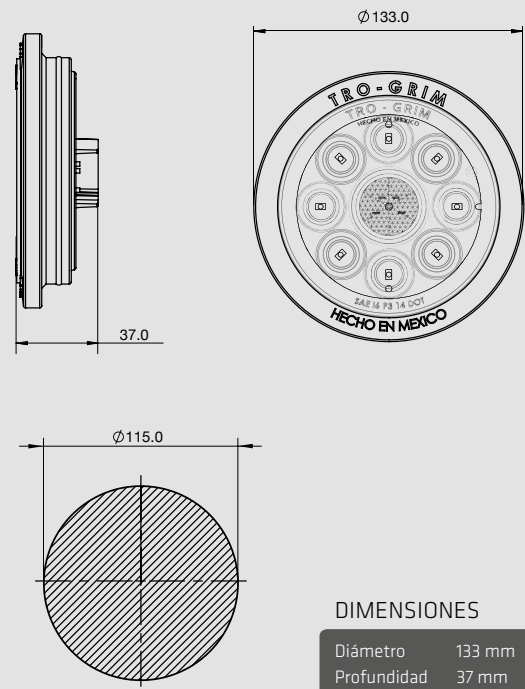

MONTAJE GROMMET