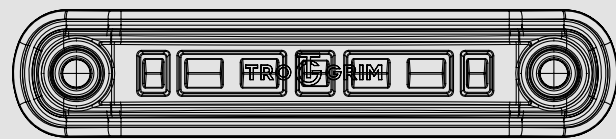

AZUL

CLAVE	MONTAJE	FUNCION	VOLTS	AMPERS	LUMENS	COLORES
PL-60BN-SM	TORNILLO	FIJA	12/24	0.020	25	

MONTAJE

DIMENSIONES

Largo	95 mm
Ancho	20 mm
Profundidad	16 mm

SERIES PL-173

TIPOS DE MONTAJE DE BISEL

BISEL CROMADO