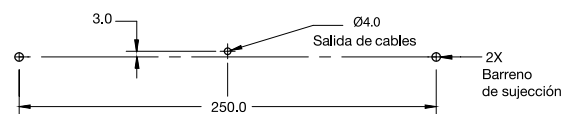

COLORES

DIMENSIONES: Largo 288 mm / Ancho 27 mm / Profundidad 28 mm

PL-303CR-E

COLORES

ESPECIFICACIONES

MATERIAL	PMMA/LAMINA	LEDS	60
VOLTAJE	12/24	LUMENS	207
AMPERS	0.360	FUNCION	ESTROBO

DIMENSIONES: Largo 264 mm / Ancho 66 mm / Profundidad 60 mm