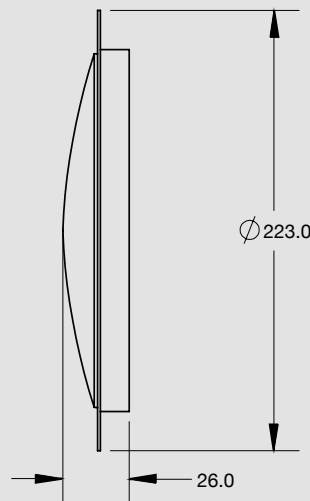

COLORES

MONTAJE