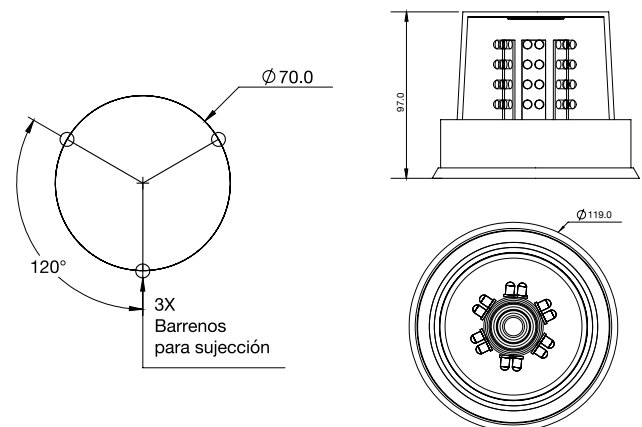

DIMENSIONES: Diámetro 119 mm / Altura 97 mm