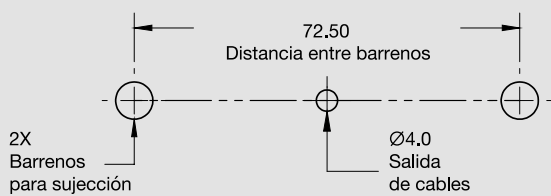

MONTAJE

DIMENSIONES

Largo	105 mm
Ancho	31 mm
Profundidad	33 mm