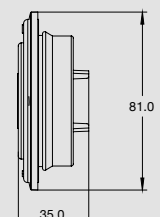

COLORES

ROJO

AMBAR

BLANCO

MONTAJE BISEL NEGRO

DIMENSIONES

Largo	194 mm
Ancho	87 mm
Profundidad	35 mm

MONTAJE GROMMET

DIMENSIONES

Largo	187 mm
Ancho	81 mm
Profundidad	35 mm

SERIES PL-169

ESPECIFICACIONES

MATERIAL	PMMA, ABS
VOLTAJE	12/24
AMPERS	0.360
LEDS	21, 9

TIPOS DE MONTAJE DE BISEL

BISEL CROMADO

BISEL NEGRO