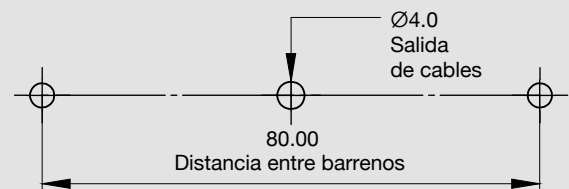

AMBAR

CLAVE	MONTAJE	FUNCION	VOLTS	AMPERS	LUMENS	COLORES
PL-168BB-E	TORNILLO	ESTROBO	12/24	0.100	45	■ ■
PL-168BB-LS	TORNILLO	FIJA	12/24	0.100	45	■ ■

MONTAJE

DIMENSIONES

Largo	102 mm
Ancho	50 mm
Profundidad	20 mm