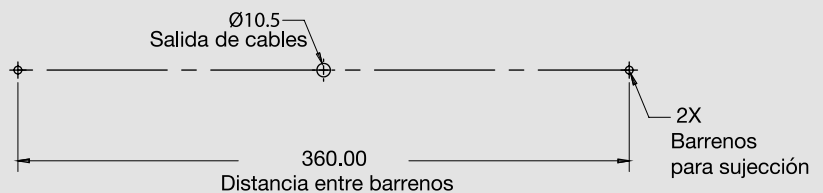

PL248BN

NUEVO

ESPECIFICACIONES

MATERIAL	PC, ABS	AMPERS	0.260
VOLTAJE	12/24	LEDS	10

COLORES

CLAVE	MONTAJE	FUNCION	VOLTS	AMPERS	LUMENS	COLORES
PL248BN-06	OCULTO	DINAMICO	12/24	0.260	120	
PL248BN-03	OCULTO	REVERSA/ALTO	12/24	0.260	120	

MONTAJE

DIMENSIONES

Largo	370 mm
Ancho	33.5 mm
Profundidad	15 mm