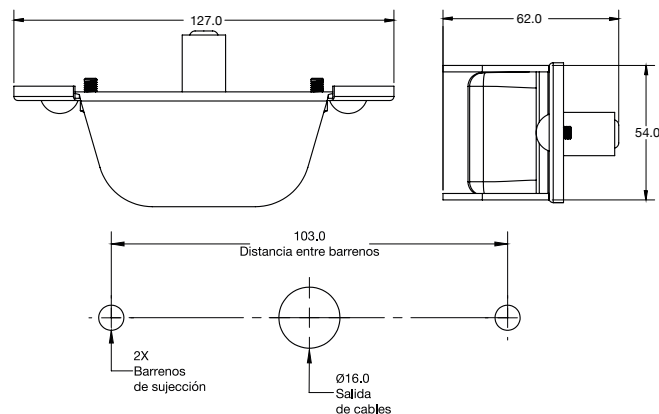

DIMENSIONES: Largo 127 mm / Ancho 54 mm / Profundidad 62 mm

P-241HU

COLORES

ESPECIFICACIONES

MATERIAL	PVC, PMMA, ABS	FOCO	1
VOLTAJE	12	LUMENS	35
AMPERS	0.230	FUNCION	FIJA

DIMENSIONES: Diámetro embutir 76 mm / Profundidad 20 mm