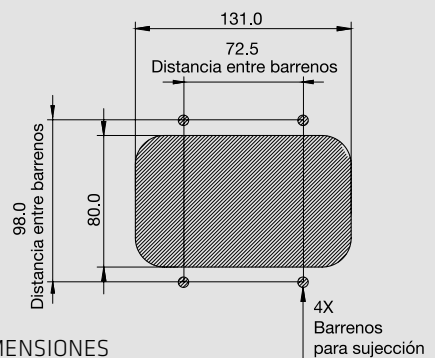

MONTAJE BISEL NEGRO/CROMADO

DIMENSIONES

Largo	164 mm
Ancho	114 mm
Profundidad	43 mm