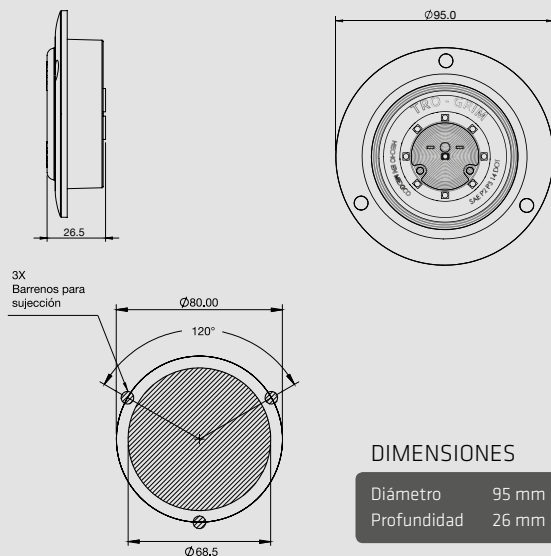

MONTAJE BISEL NEGRO/CROMADO

MONTAJE GROMMET

PL-242CR-12

ESPECIFICACIONES

MATERIAL	PMMA, ABS
VOLTAJE	12/24
AMPERS	0.080
LEDS	12/24
LUMENS	36
FUNCION	ESTROBO GIRATORIO

COLORES

ROJO

AMBAR