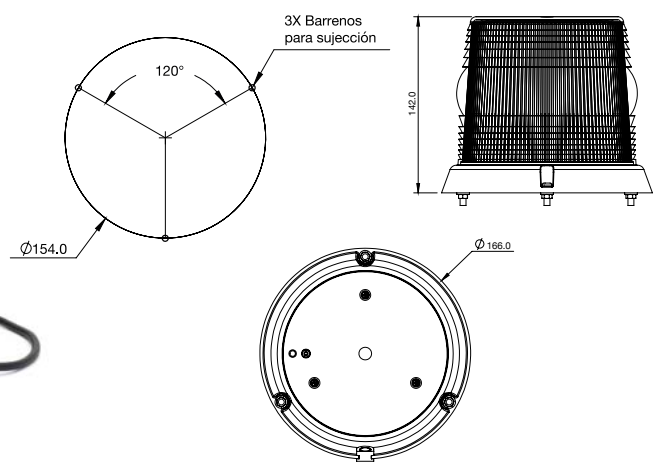

MATERIAL	PMMA/LAMINA	LEDS	48
VOLTAJE	12/24	LUMENS	86
AMPERS	0.190	FUNCION	MOV./ESTROBO

DIMENSIONES: Diámetro 119 mm / Altura 97 mm

PL-T500-PRE

NUEVO

ESPECIFICACIONES

MATERIAL	PMMA/LAMINA	LEDS	18
VOLTAJE	12/24	LUMENS	315
AMPERS	0.700	FUNCION	MOV./ESTROBO

DIMENSIONES: Diámetro 166 mm / Altura 142 mm

COLORES

PL-T500-ECO

NUEVO

ESPECIFICACIONES

MATERIAL	PMMA/LAMINA	LEDS	18
VOLTAJE	12/24	LUMENS	315
AMPERS	0.700	FUNCION	MOV./ESTROBO

DIMENSIONES: Diámetro 166 mm / Altura 142 mm