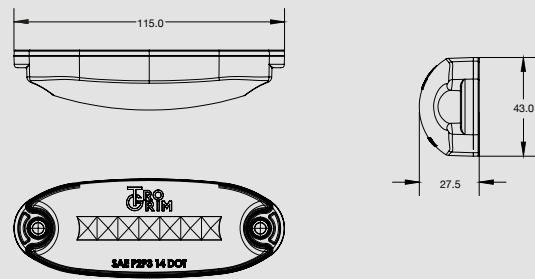

MONTAJE

DIMENSIONES

Largo	160 mm
Ancho	51 mm
Profundidad	30 mm

MONTAJE

DIMENSIONES

Largo	115 mm
Ancho	43 mm
Profundidad	27.5 mm

SERIES PL-162

NUEVO