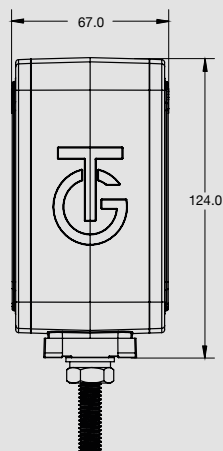

DIMENSIONES: Largo 201 mm / Ancho 13 mm / Profundidad 16 mm

PL-240HU

COLORES

ESPECIFICACIONES

MATERIAL	PMMA, ABS	FMVSS	P2 P3
VOLTAJE	12/24	LEDS	3
AMPERS	0.060	LUMENS	27
		FUNCION	FIJA

DIMENSIONES: Diámetro embutir 27 mm / Profundidad 18 mm

MONTAJE

DIMENSIONES

Largo	480 mm
Ancho	60 mm
Profundidad	20 mm

DIRECCIONALES

- SECCIÓN DE PLAFONES OVALADOS EXTRA PLANO EN BISEL NEGRO / CROMO

PL-603

NUEVO

ESCANEA ME

ESPECIFICACIONES

MATERIAL	PMMA, ABS	LEDS	31
VOLTAJE	12/24	LUMENS	315
AMPERS	0.650	FUNCION	FIJA/ESTROBO

COLORES

MONTAJE

Ø 9.0
Barreno
para sujeción

DIMENSIONES

Largo / Ancho	117 mm
Alto	163 mm
Profundidad	67 mm

DIMENSIONES: Largo 127 mm / Ancho 54 mm / Profundidad 62 mm

P-241HU

COLORES

ESPECIFICACIONES

MATERIAL	PVC, PMMA, ABS	FOCO	1
VOLTAJE	12	LUMENS	35
AMPERS	0.230	FUNCION	FIJA

DIMENSIONES: Diámetro embutir 76 mm / Profundidad 20 mm