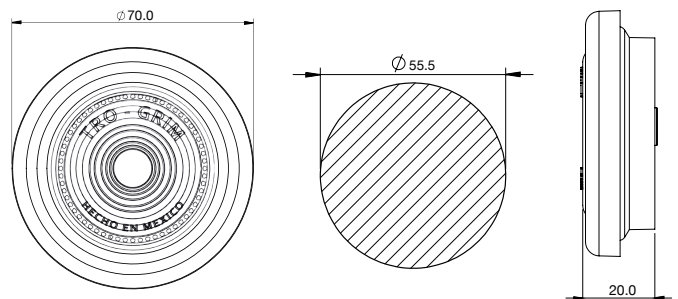

DIMENSIONES: Diámetro embutir 55.5 mm / Profundidad 20 mm