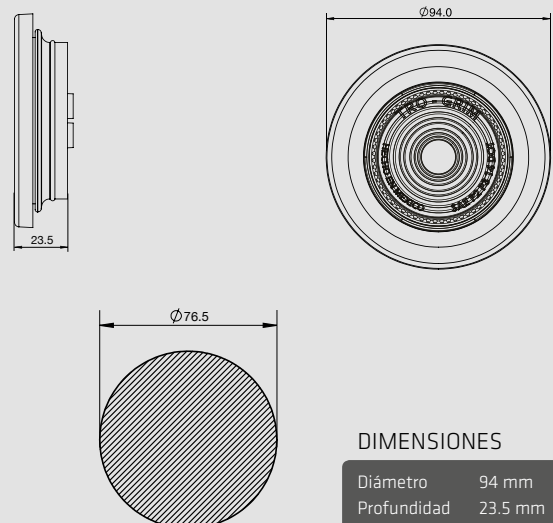

MONTAJE GROMMET