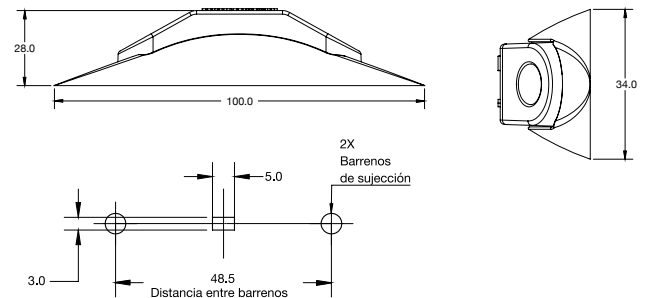

DIMENSIONES: Largo 100 mm / Ancho 28 mm / Profundidad 34 mm