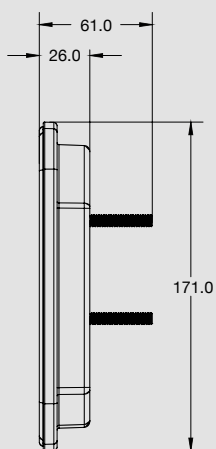

MONTAJE BISEL NEGRO/CROMADO

DIMENSIONES

Largo	164 mm
Ancho	114 mm
Profundidad	43 mm

SERIES PL-CJ

ESPECIFICACIONES

MATERIAL	PMMA, ABS	AMPERS	0.300
VOLTAJE	12/24	LEDS	16

COLORES

CLAVE	FUNCION	VOLTS	AMPERS	LUMENS	COLORES
PL-CJ-02	ALTA/BAJA/REVERSA SIN MOVIMIENTO	12/24	0.300	135	
PL-CJ-03	ALTA/BAJA/REVERSA ESTROBO	12/24	0.300	135	
PL-CJ-05	ALTA/BAJA/REVERSA DINAMICO	12/24	0.300	135	

MONTAJE

DIMENSIONES

Largo	146 mm
Ancho	171 mm
Profundidad	26 mm

PL248BN

NUEVO

ESPECIFICACIONES

MATERIAL	PC, ABS	AMPERS	0.260
VOLTAJE	12/24	LEDS	10

COLORES