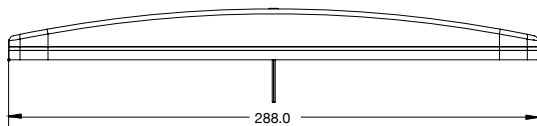

PL-245BB-AY

NUEVO

ESPECIFICACIONES

MATERIAL	PMMA, ABS	LUMENS	90
VOLTAJE	12/24	FUNCION	FIJA
AMPERS	0.200		

COLORES

DIMENSIONES: Largo 288 mm / Ancho 27 mm / Profundidad 28 mm

PL-245BN-01

NUEVO