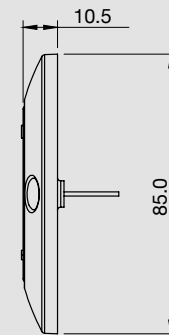

COLORES

ROJO

AMBAR

BLANCO

MONTAJE BISEL NEGRO/CROMADO

DIMENSIONES

Largo	195 mm
Ancho	85 mm
Profundidad	10.5 mm

PL-339CR-MF-R