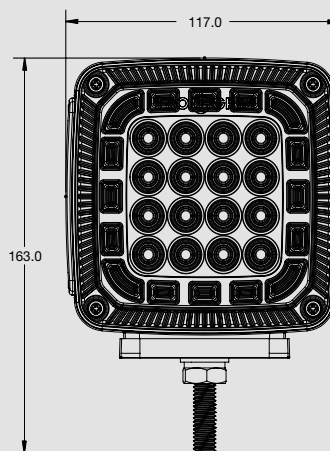

MONTAJE

DIMENSIONES

Largo	480 mm
Ancho	60 mm
Profundidad	20 mm

DIRECCIONALES

- SECCIÓN DE PLAFONES OVALADOS EXTRA PLANO EN BISEL NEGRO / CROMO

PL-603

NUEVO

ESCANEA ME

ESPECIFICACIONES

MATERIAL	PMMA, ABS	LEDS	31
VOLTAJE	12/24	LUMENS	315
AMPERS	0.650	FUNCION	FIJA/ESTROBO

COLORES

MONTAJE

Ø 9.0
Barreno
para sujeción

DIMENSIONES

Largo / Ancho	117 mm
Alto	163 mm
Profundidad	67 mm