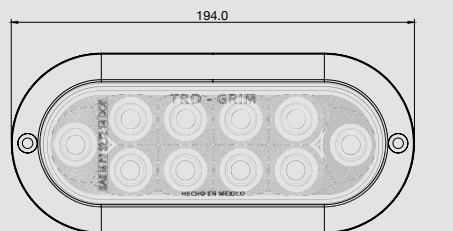

BLANCO

AZUL

MONTAJE BISEL CROMADO

DIMENSIONES

Diámetro	95 mm
Profundidad	26.5 mm

PL-156CR-E

COLORES

ESPECIFICACIONES

COLORES

ROJO

AMBAR

BLANCO

MONTAJE BISEL NEGRO

DIMENSIONES

Largo	194 mm
Ancho	87 mm
Profundidad	34 mm

MONTAJE GROMMET

DIMENSIONES

Largo	187 mm
Ancho	81 mm
Profundidad	35 mm

SERIES PL-339

ESPECIFICACIONES

MATERIAL	PMMA, ABS
VOLTAJE	12/24
AMPERS	0.450
FMVSS	P2 P3
LEDS	6 CENTRALES

TIPOS DE MONTAJE DE BISEL

BISEL CROMADO

BISEL NEGRO