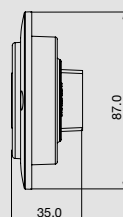

COLORES

ROJO

AMBAR

BLANCO

MONTAJE BISEL NEGRO

DIMENSIONES

Largo	194 mm
Ancho	87 mm
Profundidad	35 mm

MONTAJE GROMMET

DIMENSIONES

Largo	187 mm
Ancho	81 mm
Profundidad	35 mm

SERIES PL-169

ESPECIFICACIONES

MATERIAL	PMMA, ABS
VOLTAJE	12/24
AMPERS	0.360
LEDS	21, 9

TIPOS DE MONTAJE DE BISEL

BISEL CROMADO

BISEL NEGRO