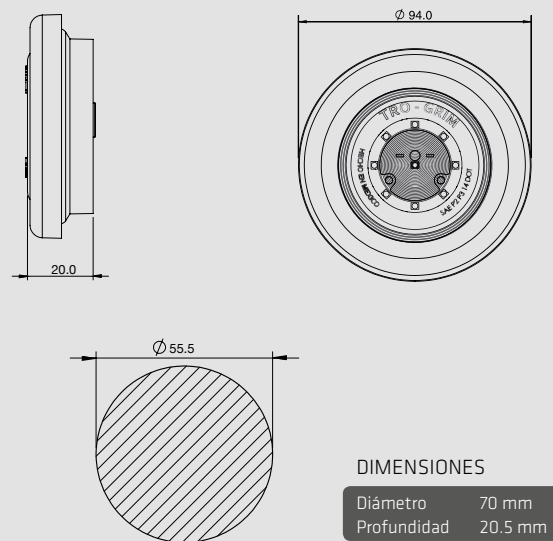

MONTAJE GROMMET