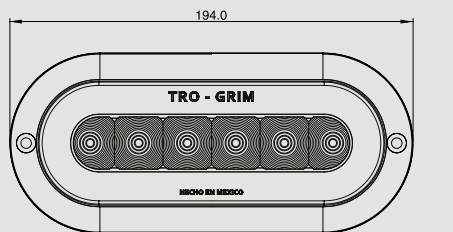

COLORES

ROJO

AMBAR

BLANCO

MONTAJE BISEL NEGRO

DIMENSIONES

Largo	194 mm
Ancho	87 mm
Profundidad	35 mm

MONTAJE GROMMET