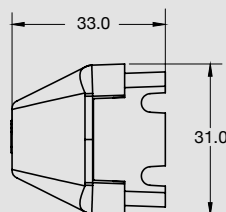

MONTAJE

DIMENSIONES

Largo	105 mm
Ancho	31 mm
Profundidad	33 mm

SERIES PL153H

NUEVO

TIPOS DE MONTAJE DE BISEL

BISEL GRIS

SIN BISEL