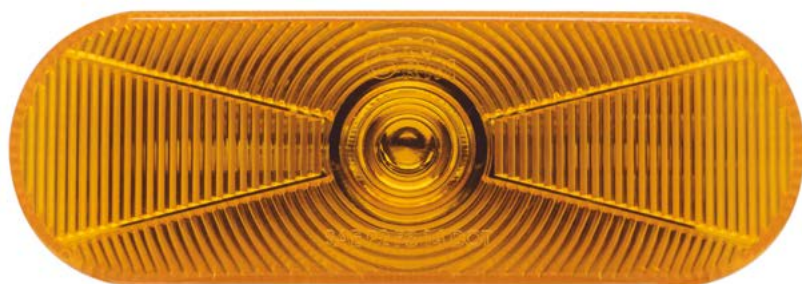

SERIES PL-229

1 LED

ESPECIFICACIONES

MATERIAL	PMMA, ABS
VOLTAJE	12/24
AMPERS	0.120
FMVSS	P2 P3
LEDS	1

RJP70-229HU
RJP70-229BN
Caja de 70 Piezas

TIPOS DE MONTAJE DE BISEL