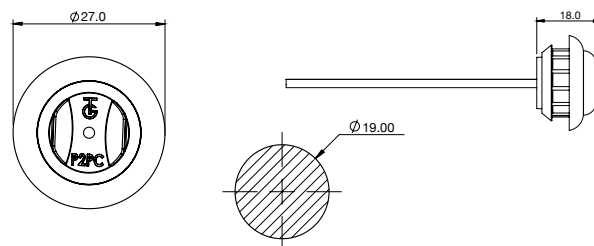

DIMENSIONES: Largo 201 mm / Ancho 13 mm / Profundidad 16 mm

PL-240HU

COLORES

ESPECIFICACIONES

MATERIAL	PMMA, ABS	FMVSS	P2 P3
VOLTAJE	12/24	LEDS	3
AMPERS	0.060	LUMENS	27
		FUNCION	FIJA

DIMENSIONES: Diámetro embutir 27 mm / Profundidad 18 mm