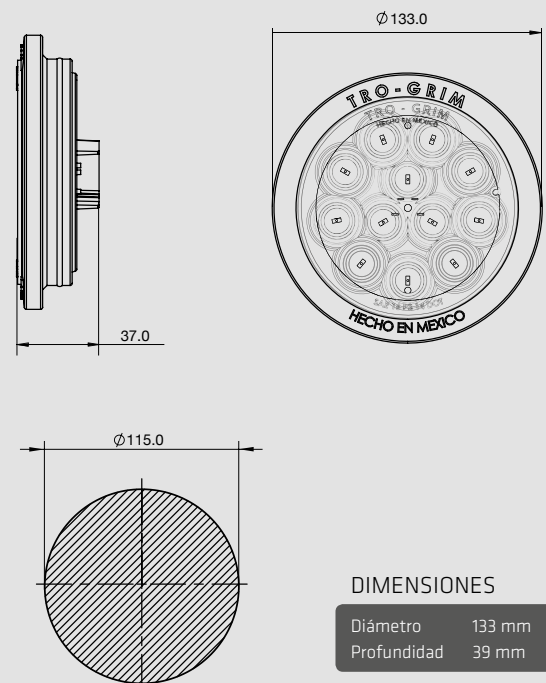

MONTAJE GROMMET