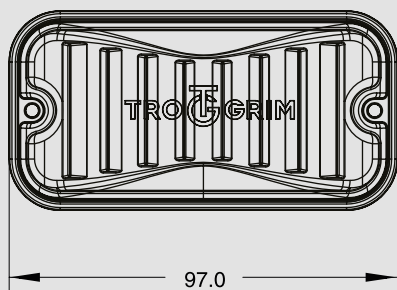

MONTAJE

DIMENSIONES

Largo	97 mm
Ancho	49 mm
Profundidad	20 mm

SERIES PL-168

ESPECIFICACIONES

MATERIAL	PMMA, ABS	FMVSS	P2 P3
VOLTAJE	12/24	LEDS	13
AMPERS	0.100		

COLORES

ROJO