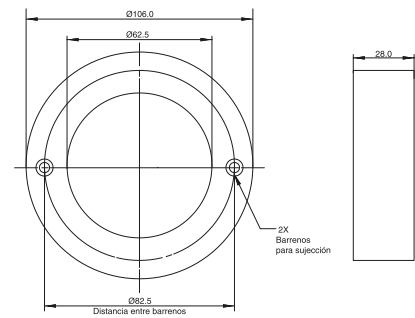

MATERIAL ABS

DIMENSIONES: Diámetro 49.5 mm / Profundidad 26 mm

B-242CR

ESPECIFICACIONES

MATERIAL ABS

DIMENSIONES: Diámetro 63 mm / Profundidad 9 mm

B-243CR

ESPECIFICACIONES