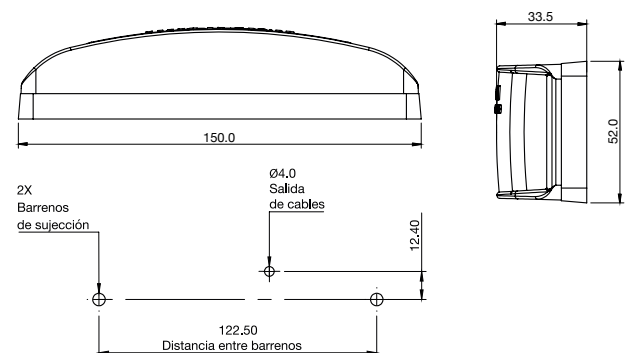

DIMENSIONES: Largo 150 mm / Ancho 52 mm / Profundidad 33.5 mm