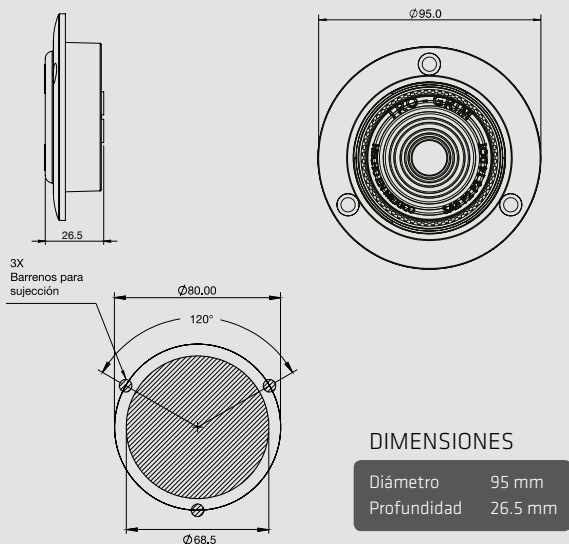

MONTAJE BISEL NEGRO/CROMADO