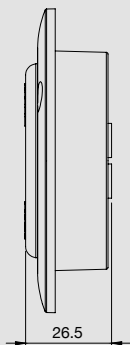

MONTAJE BISEL NEGRO/CROMADO

MONTAJE GROMMET

PL-242CR-12

ESPECIFICACIONES

MATERIAL	PMMA, ABS
VOLTAJE	12/24
AMPERS	0.080
LEDS	12/24
LUMENS	36
FUNCION	ESTROBO GIRATORIO

COLORES

ROJO

AMBAR

BLANCO

AZUL

MONTAJE BISEL CROMADO

DIMENSIONES

Diámetro	95 mm
Profundidad	26.5 mm

PL-156CR-E

COLORES

ESPECIFICACIONES

MATERIAL	PMMA, ABS	LEDS	24
VOLTAJE	12/24	LUMENS	72
AMPERS	0.160	FUNCION	ESTROBO

DIMENSIONES: Diámetro embutir 68 mm / Profundidad 25.5 mm

PL-156BN-N-AY

COLORES

ESPECIFICACIONES

MATERIAL	PMMA, ABS	LEDS	9
VOLTAJE	12/24	LUMENS	38
AMPERS	0.360	FUNCION	ALTA/BAJA