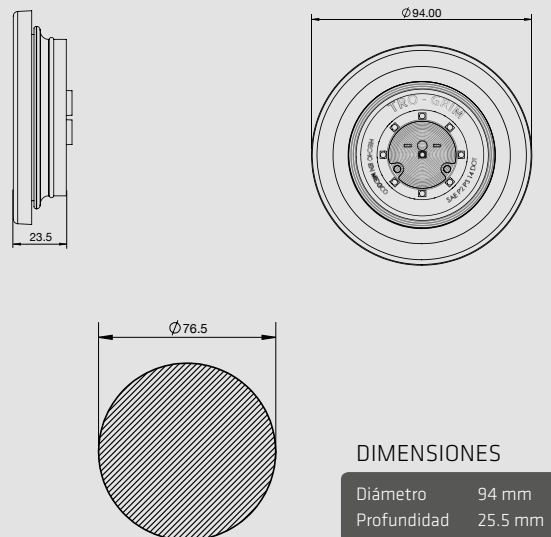

MONTAJE BISEL NEGRO/CROMADO

MONTAJE GROMMET

PL-242CR-12

ESPECIFICACIONES

MATERIAL	PMMA, ABS
VOLTAJE	12/24
AMPERS	0.080
LEDS	12/24
LUMENS	36
FUNCION	ESTROBO GIRATORIO

COLORES

ROJO

AMBAR