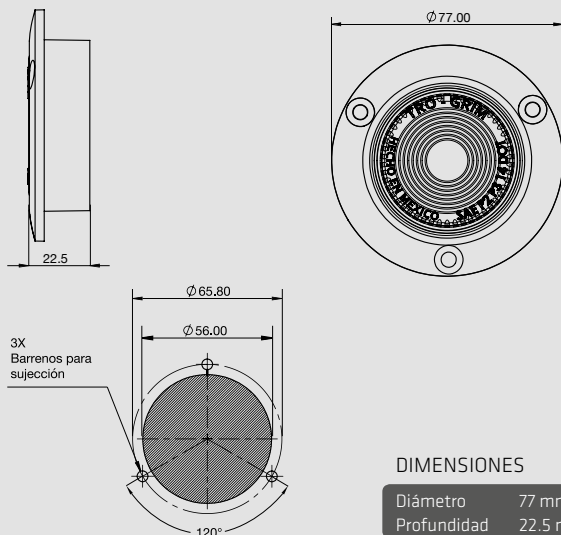

MONTAJE BISEL NEGRO/CROMADO