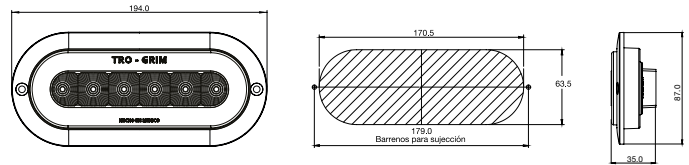

DIMENSIONES: Largo 194 mm / Ancho 87 mm / Profundidad 35 mm