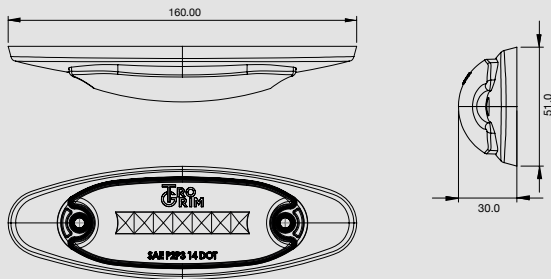

MONTAJE

DIMENSIONES

Largo	160 mm
Ancho	51 mm
Profundidad	30 mm

MONTAJE

DIMENSIONES

Largo	115 mm
Ancho	43 mm
Profundidad	27.5 mm

SERIES PL-162

NUEVO