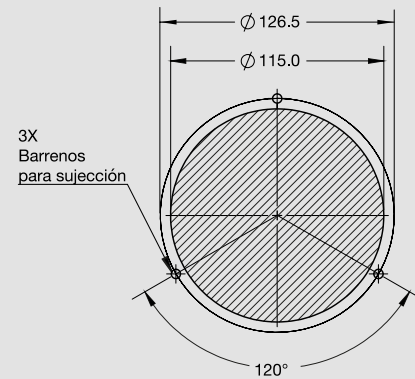

DIMENSIONES: Diámetro 140 mm / Profundidad 37 mm

PL-243HU-24

COLORES

ESPECIFICACIONES

MATERIAL	PMMA, ABS	LEDS	26
VOLTAJE	12/24	LUMENS	46
AMPERS	0.156	FUNCION	ESTROBO

DIMENSIONES: Diámetro 133 mm / Profundidad 50.5 mm

COLORES

ROJO

AMBAR

BLANCO

AZUL

MONTAJE BISEL CROMADO

DIMENSIONES

Diámetro	140 mm
Profundidad	50.5 mm

MONTAJE BISEL CROMADO

DIMENSIONES

Diámetro	140 mm
Profundidad	37 mm

SERIES PL-243CR FLECHAS

ESPECIFICACIONES

MATERIAL	PMMA, ABS	AMPERS	0.300
VOLTAJE	12/24	LEDS	56

CLAVE	MONTAJE	FUNCION	VOLTS	AMPERS	LUMENS	COLORES LEDS
PL-243CR-50	BISEL CROMADO	FLECHA ESTROBO AMBAR	12/24	0.300	135	■
PL-243CR-53	BISEL CROMADO	FLECHA ESTROBO AMBAR CON ROJO	12/24	0.300	135	■ ■
PL-243CR-54	BISEL CROMADO	FLECHA ESTROBO ROJO CON AZUL	12/24	0.300	135	■ ■
PL-243CR-56	BISEL CROMADO	FLECHA ESTROBO ROJO CON AMBAR	12/24	0.300	135	■ ■