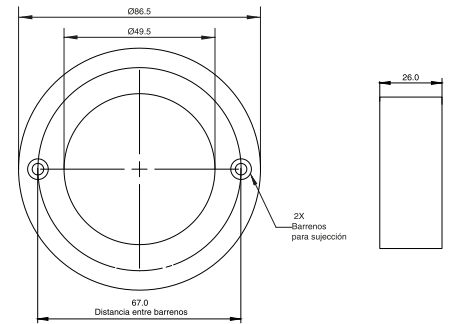

ESPECIFICACIONES

MATERIAL ABS

DIMENSIONES: Diámetro 49.5 mm / Profundidad 26 mm