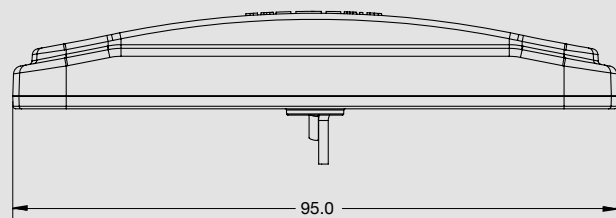

MONTAJE

DIMENSIONES

Largo	95 mm
Ancho	20 mm
Profundidad	16 mm