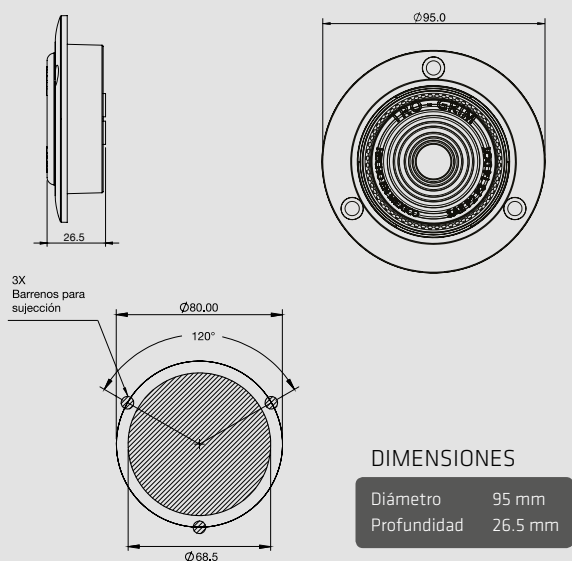

MONTAJE BISEL NEGRO/CROMADO