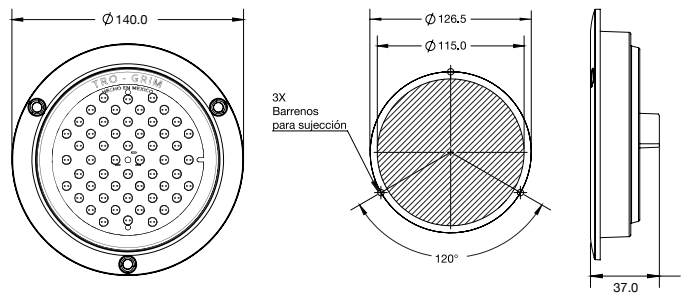

ESPECIFICACIONES

MATERIAL	PMMA, ABS	FMVSS	2R
VOLTAJE	12/24	LEDS	6
AMPERS	0.350	LUMENS	158
FUNCION	DIRECCIONAL, STOP		

DIMENSIONES: Diámetro 140 mm / Profundidad 29 mm

PL-243CR-23

COLORES

ESPECIFICACIONES

MATERIAL	PMMA, ABS	LEDS	52
VOLTAJE	12/24	LUMENS	293
AMPERS	0.650	FUNCION	ESTROBO

DIMENSIONES: Diámetro 140 mm / Profundidad 37 mm

PL-243HU-24

COLORES

ESPECIFICACIONES

MATERIAL	PMMA, ABS	LEDS	26
VOLTAJE	12/24	LUMENS	46
AMPERS	0.156	FUNCION	ESTROBO

DIMENSIONES: Diámetro 133 mm / Profundidad 50.5 mm