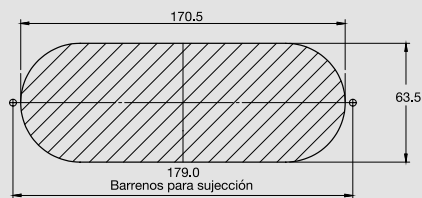

COLORES

ROJO

AMBAR

BLANCO

MONTAJE BISEL NEGRO

DIMENSIONES

Largo	194 mm
Ancho	87 mm
Profundidad	34 mm

MONTAJE GROMMET