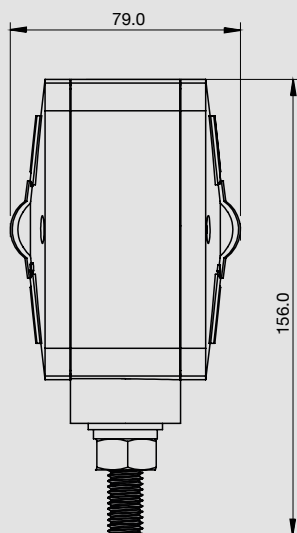

DIMENSIONES: Largo 201 mm / Ancho 13 mm / Profundidad 16 mm

PL-240HU

COLORES

ESPECIFICACIONES

MATERIAL	PMMA, ABS	FMVSS	P2 P3
VOLTAJE	12/24	LEDS	3
AMPERS	0.060	LUMENS	27
		FUNCION	FIJA

DIMENSIONES: Diámetro embutir 27 mm / Profundidad 18 mm

DIMENSIONES

Largo / Ancho	117 mm
Alto	163 mm
Profundidad	67 mm

LD-601CR-E

ESPECIFICACIONES

MATERIAL	PMMA, ABS	LEDS	16
VOLTAJE	12/24	LUMENS	125
AMPERS	0.280	FUNCION	FIJA/ESTROBO

COLORES

MONTAJE

DIMENSIONES

DIMENSIONES: Largo 127 mm / Ancho 54 mm / Profundidad 62 mm

P-241HU

COLORES

ESPECIFICACIONES

MATERIAL	PVC, PMMA, ABS	FOCO	1
VOLTAJE	12	LUMENS	35
AMPERS	0.230	FUNCION	FIJA

DIMENSIONES: Diámetro embutir 76 mm / Profundidad 20 mm

MATERIAL ABS

DIMENSIONES: Diámetro 49.5 mm / Profundidad 26 mm

B-242CR

ESPECIFICACIONES

MATERIAL ABS

DIMENSIONES: Diámetro 63 mm / Profundidad 9 mm

B-243CR

ESPECIFICACIONES