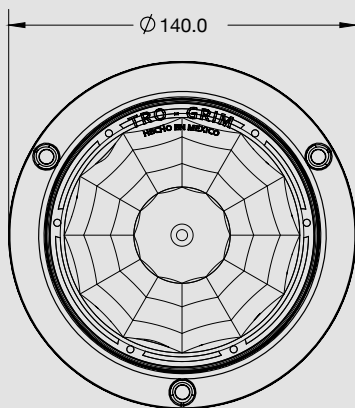

GROMMET

ESPECIFICACIONES

MATERIAL	PMMA, ABS
VOLTAJE	12/24
AMPERS	0.120
FMVSS	P2 P3
LEDS	6

CLAVE	MONTAJE	FUNCION	VOLTS	AMPERS	LUMENS	COLORES
PL-241BN-6SM	BISEL NEGRO	FIJA	12/24	0.120	54	
PL-241CR-6SM	BISEL CROMADO	FIJA	12/24	0.120	54	
PL-241HU-6SM	GROMMET	FIJA	12/24	0.120	54	

ESPECIFICACIONES

MATERIAL	PMMA, ABS
VOLTAJE	12/24
AMPERS	0.100
FMVSS	P2 P3
LEDS	3

CLAVE	MONTAJE	FUNCION	VOLTS	AMPERS	LUMENS	COLORES
PL-241BN-SM	BISEL NEGRO	FIJA	12/24	0.100	35	
PL-241CR-SM	BISEL CROMADO	FIJA	12/24	0.100	35	
PL-241CR-E	BISEL CROMADO	ESTROBO	12/24	0.100	35	
PL-241HU-SM	GROMMET	FIJA	12/24	0.100	35	

DIMENSIONES: Diámetro 140 mm / Profundidad 37 mm

PL-243HU-24

COLORES

ESPECIFICACIONES

MATERIAL	PMMA, ABS	LEDS	26
VOLTAJE	12/24	LUMENS	46
AMPERS	0.156	FUNCION	ESTROBO

DIMENSIONES: Diámetro 133 mm / Profundidad 50.5 mm

COLORES

ROJO

AMBAR

BLANCO

AZUL

MONTAJE BISEL CROMADO

DIMENSIONES

Diámetro	140 mm
Profundidad	50.5 mm