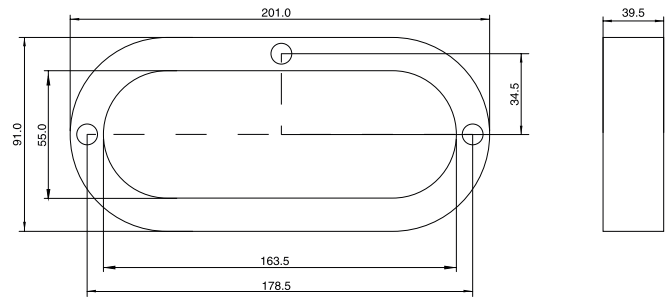

ESPECIFICACIONES

MATERIAL ABS

DIMENSIONES: Largo 163.5 mm / Ancho 55 mm / Profundidad 39.5 mm