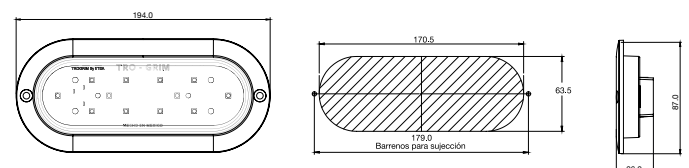

CLASSIC

COLORES

ESCANEA ME

ESPECIFICACIONES

MATERIAL	PMMA, ABS	FMVSS	P2 P3
VOLTAJE	12/24	LEDS	25
AMPERS	0.460	LUMENS	207
FUNCION	DIRECCIONAL		

DIMENSIONES: Largo 194 mm / Ancho 87 mm / Profundidad 36 mm

TRASEROS