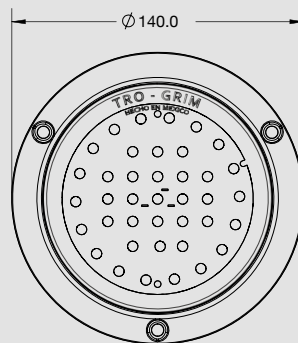

SERIES PL-243CR ARILLOS

ESPECIFICACIONES

MATERIAL	PMMA, ABS	AMPERS	0.260
VOLTAJE	12/24	LEDS	39

CLAVE	MONTAJE	FUNCION	VOLTS	AMPERS	LUMENS	COLORES LEDS
PL-243CR-35	BISEL CROMADO	ANILLO FIJA ROJO, CENTRO ESTROBO AMBAR	12/24	0.260	117	
PL-243CR-38	BISEL CROMADO	ANILLO FIJA AZUL, CENTRO ESTROBO ROJO	12/24	0.260	117	
PL-243CR-39	BISEL CROMADO	ANILLO GIRATORIO AMBAR, CENTRO ESTROBO ROJO	12/24	0.260	117	
PL-243CR-40	BISEL CROMADO	ANILLO GIRATORIO AZUL, CENTRO ESTROBO ROJO	12/24	0.260	117	
PL-243CR-41	BISEL CROMADO	ANILLO GIRATORIO ROJO, CENTRO ESTROBO AMBAR	12/24	0.260	117	
PL-243CR-42	BISEL CROMADO	ANILLO GIRATORIO ROJO, CENTRO ESTROBO AZUL	12/24	0.260	117	
PL-243CR-43	BISEL CROMADO	ANILLO GIRATORIO ROJO, CENTRO ESTROBO ROJO	12/24	0.260	117	

MONTAJE BISEL CROMADO

DIMENSIONES

Diámetro	140 mm
Profundidad	37 mm

SERIES PL-243CR FLECHAS

ESPECIFICACIONES

MATERIAL	PMMA, ABS	AMPERS	0.300
VOLTAJE	12/24	LEDS	56

CLAVE	MONTAJE	FUNCION	VOLTS	AMPERS	LUMENS	COLORES LEDS
PL-243CR-50	BISEL CROMADO	FLECHA ESTROBO AMBAR	12/24	0.300	135	■
PL-243CR-53	BISEL CROMADO	FLECHA ESTROBO AMBAR CON ROJO	12/24	0.300	135	■ ■
PL-243CR-54	BISEL CROMADO	FLECHA ESTROBO ROJO CON AZUL	12/24	0.300	135	■ ■
PL-243CR-56	BISEL CROMADO	FLECHA ESTROBO ROJO CON AMBAR	12/24	0.300	135	■ ■