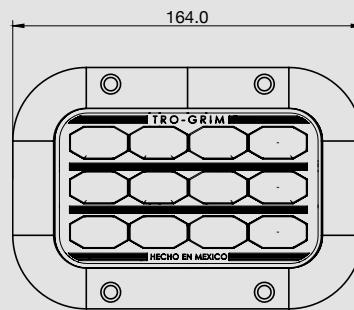

MONTAJE BISEL NEGRO/CROMADO

DIMENSIONES

Largo	164 mm
Ancho	114 mm
Profundidad	43 mm