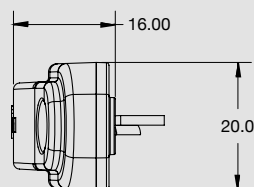

AZUL

CLAVE	MONTAJE	FUNCION	VOLTS	AMPERS	LUMENS	COLORES
PL-60BN-SM	TORNILLO	FIJA	12/24	0.020	25	

MONTAJE

DIMENSIONES

Largo	95 mm
Ancho	20 mm
Profundidad	16 mm

SERIES PL-173

TIPOS DE MONTAJE DE BISEL

BISEL CROMADO