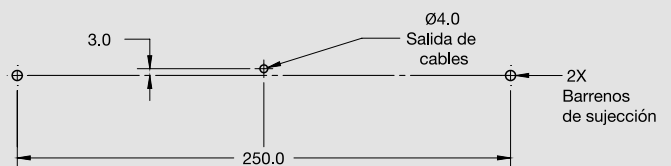

MONTAJE

DIMENSIONES

Largo	288 mm
Ancho	27 mm
Profundidad	19 mm

PL-165BN-AY

COLORES

ESPECIFICACIONES

MATERIAL	PMMA, ABS	LEDS	3
VOLTAJE	12/24	LUMENS	27
AMPERS	0.060	FUNCION	LUZ/PLACA

DIMENSIONES: Largo 82 mm / Ancho 39 mm / Profundidad 35 mm