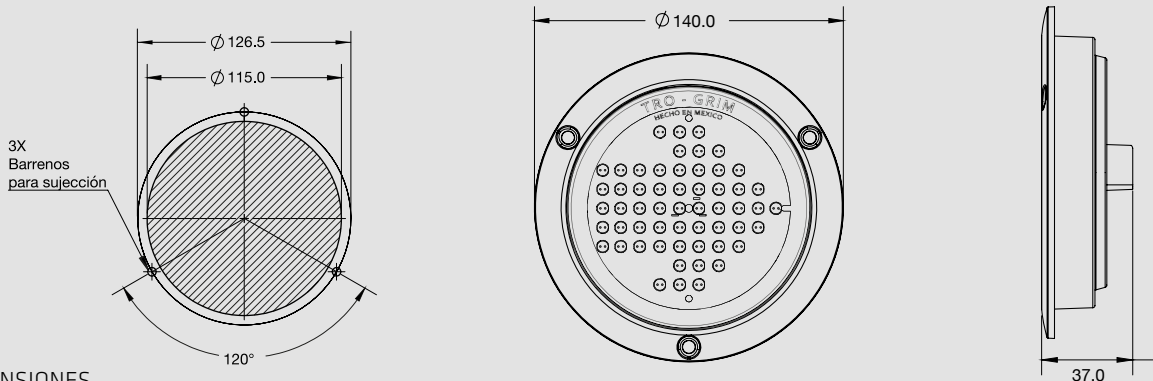

MONTAJE BISEL CROMADO

DIMENSIONES

Diámetro	140 mm
Profundidad	37 mm