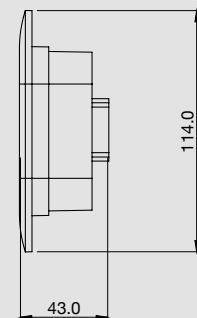

MONTAJE BISEL NEGRO/CROMADO

DIMENSIONES

Largo	164 mm
Ancho	114 mm
Profundidad	43 mm