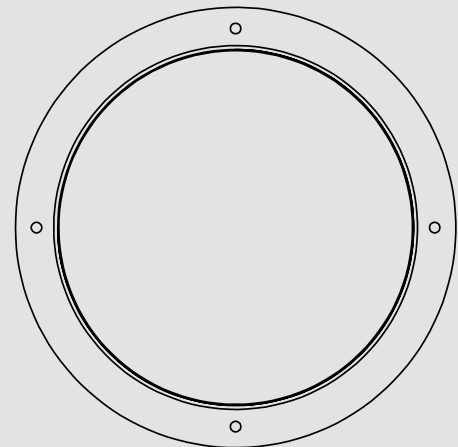

COLORES

MONTAJE