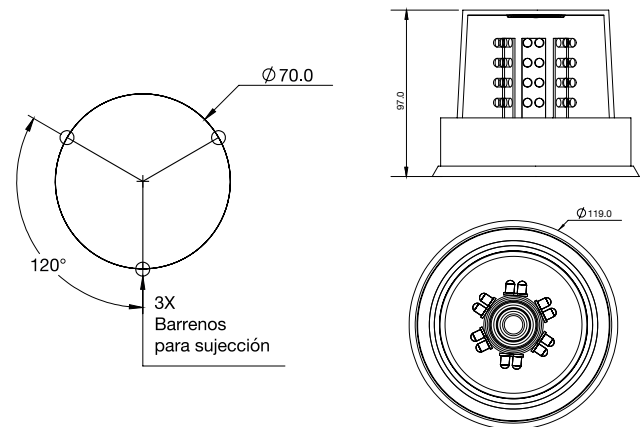

PL-T100-E

COLORES

ESPECIFICACIONES

MATERIAL	PMMA/LAMINA	LEDS	48
VOLTAJE	12/24	LUMENS	86
AMPERS	0.190	FUNCION	MOV./ESTROBO

DIMENSIONES: Diámetro 119 mm / Altura 97 mm

PL-T100

COLORES

ESPECIFICACIONES