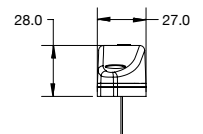

COLORES

DIMENSIONES: Largo 288 mm / Ancho 27 mm / Profundidad 28 mm

PL-303CR-E

COLORES

ESPECIFICACIONES

MATERIAL	PMMA/LAMINA	LEDS	60
VOLTAJE	12/24	LUMENS	207
AMPERS	0.360	FUNCION	ESTROBO

DIMENSIONES: Largo 264 mm / Ancho 66 mm / Profundidad 60 mm