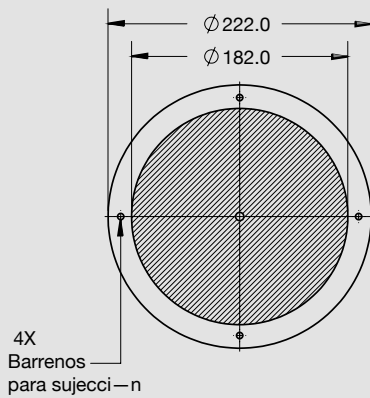

COLORES

MONTAJE