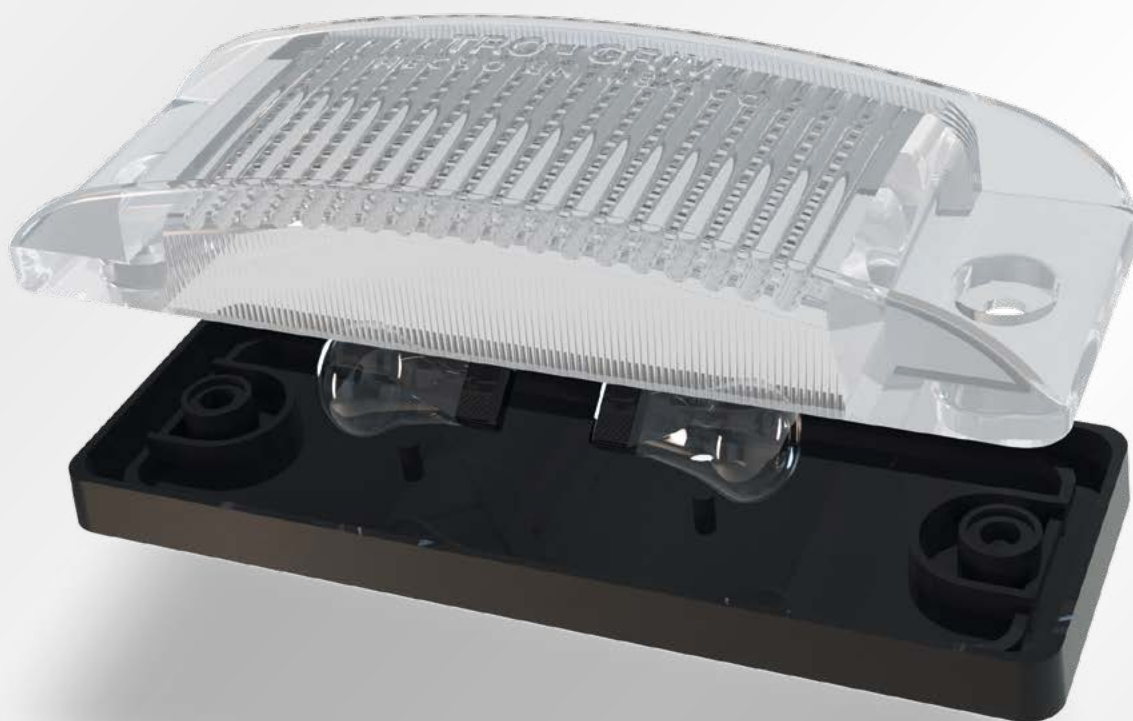

Largo / Ancho	81 mm
Alto	156 mm
Profundidad	79 mm

LINEA DE FOCO

- SECCIÓN DE PLAFONES OVALADOS EXTRA PLANO EN BISEL NEGRO / CROMO

P-232GA

No incluye foco

COLORES

ESPECIFICACIONES

MATERIAL	LAM./PMMA	LUMENS	35
AMPERS	0.230	FUNCION	FIJA
FOCO	1		