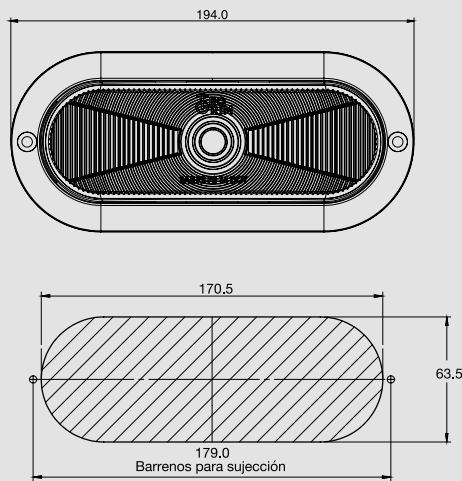

COLORES

ROJO

AMBAR

BLANCO

MONTAJE BISEL NEGRO

DIMENSIONES

Largo	194 mm
Ancho	87 mm
Profundidad	51 mm

MONTAJE GROMMET

DIMENSIONES

Largo	187 mm
Ancho	80 mm
Profundidad	51 mm

SERIES PL-139

ESPECIFICACIONES

MATERIAL	PMMA, ABS
VOLTAJE	12/24
AMPERS	0.180
FMVSS	16 P3
LEDS	10

TIPOS DE MONTAJE DE BISEL

BISEL CROMADO

BISEL NEGRO