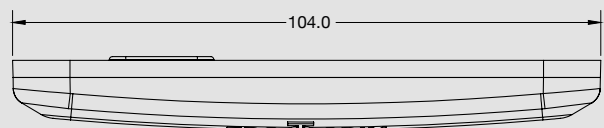

COLORES

ROJO

AMBAR

BLANCO

CLAVE	MONTAJE	FUNCION	VOLTS	AMPERS	LUMENS	COLORES
PL-163BB-E	TORNILLO	ESTROBO	12/24	0.020	20	
PL-163BB-SM	TORNILLO	FIJO	12/24	0.020	20	

MONTAJE

DIMENSIONES

Largo	115 mm
Ancho	45 mm
Profundidad	22.5 mm