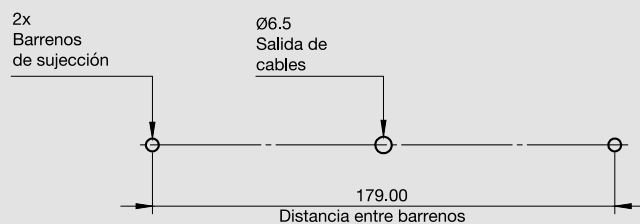

COLORES

ROJO

AMBAR

BLANCO

MONTAJE BISEL NEGRO/CROMADO

DIMENSIONES

Largo	195 mm
Ancho	85 mm
Profundidad	10.5 mm

PL-339CR-MF-R