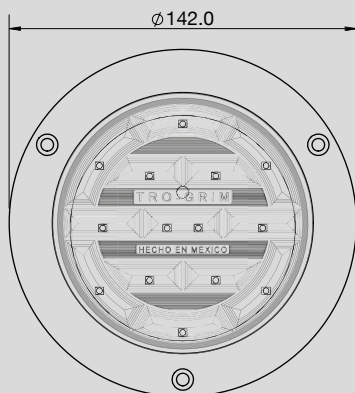

MONTAJE BISEL NEGRO/CROMADO

MONTAJE GROMMET

PL-159BN-LS

COLORES

TIPO DE MONTAJE

ESPECIFICACIONES

MATERIAL	PMMA, ABS
VOLTAJE	12/24
AMPERS	0.100
FMVSS	P2 P3
LEDS	3

CLAVE	MONTAJE	FUNCION	VOLTS	AMPERS	LUMENS	COLORES
PL-159BN-LS	BASE TORNILLO	FIJO	12/24	0.100	35	

TIPO DE MONTAJE

DIMENSIONES

Diámetro	55 mm
Profundidad	23 mm

LINEA DE 2 1/2"

- SECCIÓN DE PLAFONES DE 2.5" EN BISEL NEGRO / CROMO / GROMMET / TORNILLO

SERIES PL-222

1 LED

COLORES

TIPOS DE MONTAJE DE BISEL

BISEL NEGRO

GROMMET

RJP150-222BN
RJP150-222HU
Caja de 150 Piezas

ESPECIFICACIONES

MATERIAL	PMMA, ABS
VOLTAJE	12
AMPERS	0.020
FMVSS	P2 P3
LEDS	1

CLAVE	MONTAJE	FUNCION	VOLTS	AMPERS	LUMENS	COLORES
PL-222BN-SM	BISEL NEGRO	FIJA	12	0.020	28	
PL-222HU-SM	GROMMET	FIJA	12	0.020	28	
RJP150-222BN	BISEL NEGRO	FIJA	12	0.020	28	
RJP150-222HU	GROMMET	FIJA	12	0.020	28	

COLORES

ROJO

AMBAR

BLANCO

MONTAJE BISEL NEGRO/CROMADO

DIMENSIONES

Diámetro	142 mm
Profundidad	14 mm

SERIES PL-263