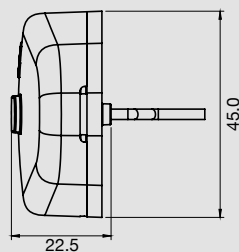

MONTAJE

DIMENSIONES

Largo	115 mm
Ancho	45 mm
Profundidad	22.5 mm