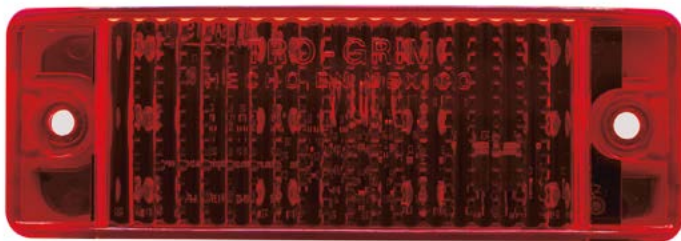

DIMENSIONES: Largo 115 mm / Ancho 41 mm / Profundidad 24 mm

SERIES PL-154

TIPOS DE MONTAJE DE BISEL

BISEL CROMADO

BISEL NEGRO

DIMENSIONES: Largo 150 mm / Ancho 52 mm / Profundidad 33.5 mm

CLAVE	MONTAJE	FUNCION	VOLTS	AMPERS	LUMENS	COLORES	ESPECIFICACIONES			
PL-154BN-5SM	BISEL NEGRO	FIJA 5 LEDS	12/24	0.060	25	■ ■	MATERIAL	PMMA, ABS	FMVSS	P2 P3
PL-154CR-CM	BISEL CROMADO	ALTA/BAJA	12/24	0.060	28	■	VOLTAJE	12/24	LEDS	5, 12
PL-154CR-E	BISEL CROMADO	ESTROBO	12/24	0.060	28	■ ■	AMPERS	0.060		