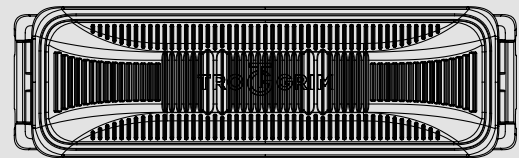

SERIES PL153

NUEVO

TIPOS DE MONTAJE DE BISEL

ESPECIFICACIONES

MATERIAL	PMMA, ABS
VOLTAJE	12/24
AMPERS	0.086
FMVSS	P2 P3
LEDS	5

COLORES

CLAVE	MONTAJE	FUNCION	VOLTS	AMPERS	LUMENS	COLORES
PL153BG-02	BISEL/ CLIP	FIJA	12/24	0.086	45	
PL153BG-01	BISEL/CLIP	ESTROBO	12/24	0.086	45	
PL153BN-02	REPUESTO	FIJA	12/24	0.086	45	
PL153BN-01	REPUESTO	ESTROBO	12/24	0.086	45	

MONTAJE

DIMENSIONES

Largo	105 mm
Ancho	31 mm
Profundidad	33 mm