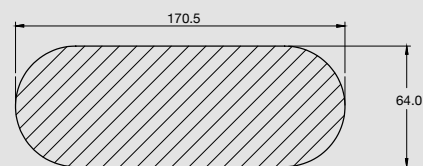

COLORES

ROJO

AMBAR

BLANCO

MONTAJE BISEL NEGRO

DIMENSIONES

Largo	194 mm
Ancho	87 mm
Profundidad	35 mm

MONTAJE GROMMET