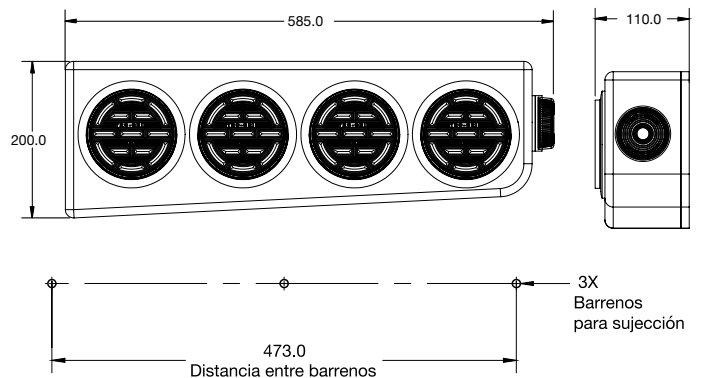

DIMENSIONES: Largo 585 mm / Ancho 200 mm / Profundidad 110 mm