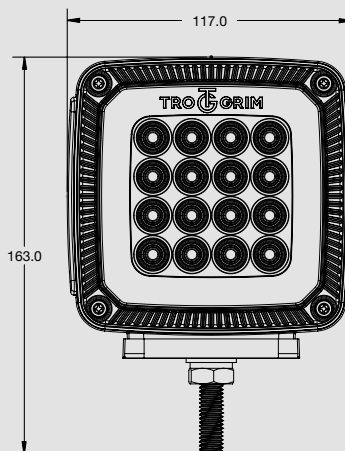

PL-603H

NUEVO

ESCANEA ME

ESPECIFICACIONES

MATERIAL	PMMA, ABS	LEDS	24
VOLTAJE	12/24	LUMENS	315
AMPERS	0.650	FUNCION	FIJA/ESTROBO

COLORES

MONTAJE

Ø 9.0
Barreno
para sujeción

DIMENSIONES

Largo / Ancho	117 mm
Alto	163 mm
Profundidad	67 mm

LD-601CR-E

ESPECIFICACIONES

MATERIAL	PMMA, ABS	LEDS	16
VOLTAJE	12/24	LUMENS	125
AMPERS	0.280	FUNCION	FIJA/ESTROBO

COLORES

MONTAJE

DIMENSIONES