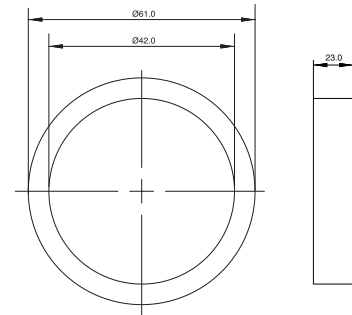

BISELES & CONECTORES

- SECCIÓN DE PLAFONES OVALADOS EXTRA PLANO EN BISEL NEGRO / CROMO

B-139CR

ESPECIFICACIONES

MATERIAL ABS

DIMENSIONES: Largo 163.5 mm / Ancho 55 mm / Profundidad 39.5 mm

B-160CR

ESPECIFICACIONES

MATERIAL ABS

DIMENSIONES: Diámetro 39 mm / Profundidad 14 mm

B-170CR

ESPECIFICACIONES

MATERIAL ABS

DIMENSIONES: Diámetro 106.5 mm / Profundidad 23 mm

B-241CR

ESPECIFICACIONES