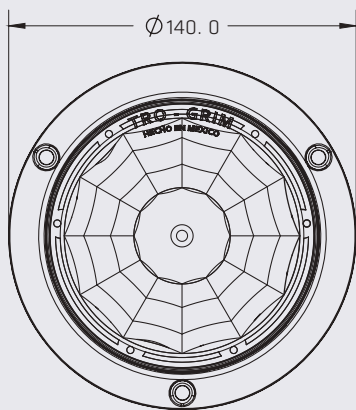

COLORS

BEZEL MOUNTING TYPES

CHROME BEZEL

BLACK BEZEL

GROMMET

SPECIFICATIONS

MATERIAL	PMMA, ABS
VOLTAGE	12/24
AMPERS	0.120
FMVSS	P2 P3
LEDS	6

CODE	MOUNTING	FUNCTION	VOLTS	AMPERS	LUMENS	COLORS
PL-241BN-6SM	BLACK BEZEL	FIXED	12/24	0.120	54	Red Yellow
PL-241CR-6SM	CHROME BEZEL	FIXED	12/24	0.120	54	Red Yellow
PL-241HU-6SM	GROMMET	FIXED	12/24	0.120	54	Red Yellow

DIMENSIONS

Diameter	55 mm
Depth	23 mm

2 1/2"

• 2.5" LIGHT SECTION WITH BLACK BEZEL / CHROME / GROMMET / SCREW

SERIES P L-222

1 LED

COLORS

BEZEL MOUNTING TYPES

COLORS

RED

AMBER

CLEAR

BLUE

CHROME MOUNTING BEZEL

DIMENSIONS

Diameter	140 mm
Depth	50.5 mm

ERIES PL-243CR RINGS

SPECIFICATIONS

MATERIAL	PMMA, ABS	AMPERS	0.260
VOLTAGE	12/24	LEDS	39

CODE	MOUNTING	FUNCTION	VOLTS	AMPERS	LUMENS	COLOR
PL-243CR-35	CHROME BEZEL	FIXED RED RING, CENTER AMBER STROBE	12/24	0.260	117	
PL-243CR-38	CHROME BEZEL	FIXED BLUE RING, CENTER RED STROBE	12/24	0.260	117	
PL-243CR-39	CHROME BEZEL	ROTATORY AMBER RING, CENTER RED STROBE	12/24	0.260	117	
PL-243CR-40	CHROME BEZEL	ROTATORY BLUE RING, CENTER RED STROBE	12/24	0.260	117	
PL-243CR-41	CHROME BEZEL	ROTATORY RED RING, CENTER AMBER STROBE	12/24	0.260	117	
PL-243CR-42	CHROME BEZEL	ROTATORY RED RING, CENTER BLUE STROBE	12/24	0.260	117	
PL-243CR-43	CHROME BEZEL	ROTATORY RED RING, CENTER RED STROBE	12/24	0.260	117	