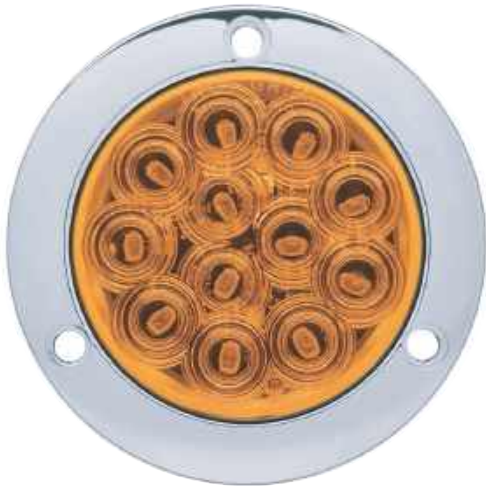

SERIES PL-263

SPECIFICATIONS

MATERIAL	PMMA, ABS	FMVSS	I6 P3 S2 T2
VOLTAGE	12/24	LEDS	12
AMPERS	0.230		

COLORS

CODE	MOUNTING	FUNCTION	VOLTS	AMPERS	LUMENS	COLORS
PL-263CR-08	CHROME BEZEL	HIGH/LOW	12/24	0.230	125	Red, Yellow
PL-263CR-16	CHROME BEZEL	FIXED	12/24	0.230	125	Grey
PL-263CR-18	CHROME BEZEL	MOVEMENT/STROBE	12/24	0.230	125	Red, Yellow