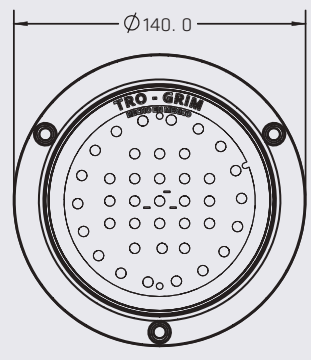

DIMENSIONS

Diameter	55 mm
Depth	23 mm

2 1/2"

• 2.5" LIGHT SECTION WITH BLACK BEZEL / CHROME / GROMMET / SCREW

SERIES P L-222

1 LED

COLORS

BEZEL MOUNTING TYPES

ERIES PL-243CR RINGS

SPECIFICATIONS

MATERIAL	PMMA, ABS	AMPERS	0.260
VOLTAGE	12/24	LEDS	39

CODE	MOUNTING	FUNCTION	VOLTS	AMPERS	LUMENS	COLOR
PL-243CR-35	CHROME BEZEL	FIXED RED RING, CENTER AMBER STROBE	12/24	0.260	117	
PL-243CR-38	CHROME BEZEL	FIXED BLUE RING, CENTER RED STROBE	12/24	0.260	117	
PL-243CR-39	CHROME BEZEL	ROTATORY AMBER RING, CENTER RED STROBE	12/24	0.260	117	
PL-243CR-40	CHROME BEZEL	ROTATORY BLUE RING, CENTER RED STROBE	12/24	0.260	117	
PL-243CR-41	CHROME BEZEL	ROTATORY RED RING, CENTER AMBER STROBE	12/24	0.260	117	
PL-243CR-42	CHROME BEZEL	ROTATORY RED RING, CENTER BLUE STROBE	12/24	0.260	117	
PL-243CR-43	CHROME BEZEL	ROTATORY RED RING, CENTER RED STROBE	12/24	0.260	117	

CHROME MOUNTING BEZEL

DIMENSIONS

Diameter	140 mm
Depth	37 mm

SERIES PL-243CR ARROWS

SPECIFICATIONS

MATERIAL	PMMA, ABS	AMPERS	0.300
VOLTAGE	12/24	LEDS	56

CODE	MOUNTING	FUNCTION	VOLTS	AMPERS	LUMENS	COLOR
PL-243CR-50	CHROME BEZEL	ARROW AMBER STROBE	12/24	0.300	135	
PL-243CR-53	CHROME BEZEL	ARROW AMBER AND RED STROBE	12/24	0.300	135	
PL-243CR-54	CHROME BEZEL	ARROW RED AND BLUE STROBE	12/24	0.300	135	
PL-243CR-56	CHROME BEZEL	ARROW RED AND AMBER STROBE	12/24	0.300	135	