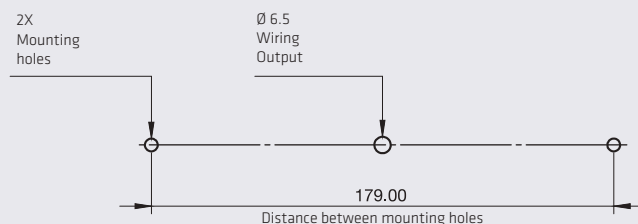

COLORS

RED

AMBER

WHITE

BLACK/CHROME MOUNTING BEZEL

DIMENSIONS

Length	195 mm
Width	85 mm
Depth	10.5 mm

PL-339CR-MF-R