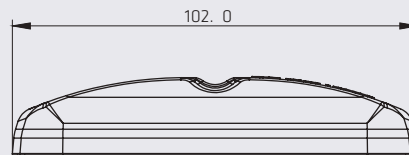

AMBAR

CLAVE	MONTAJE	FUNCION	VOLTS	AMPERS	LUMENS	COLORES
PL-168BB-E	SCREW	ESTROBO	12/24	0.100	45	■ ■
PL-168BB-LS	SCREW	FIJA	12/24	0.100	45	■ ■

MOUNTING

DIMENSIONS

Length	102 mm
Width	50 mm
Depth	20 mm

SERIES PL153