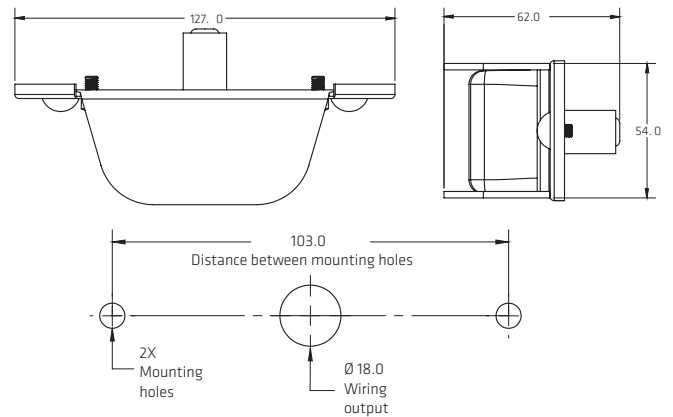

DIMENSIONS: Length 127 mm / Width 54 mm / Depth 62 mm