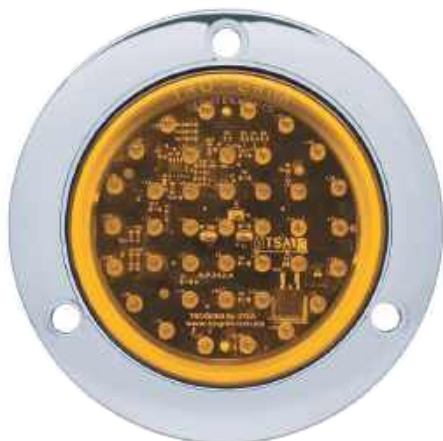

PL-243CR-22

CLASSIC

COLORS