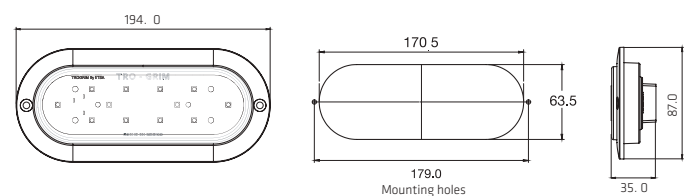

DIMENSIONS: Length 194 mm / Width 87 mm / Depth 35 mm