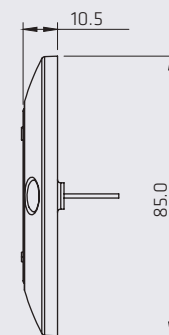

COLORS

RED

AMBER

WHITE

BLACK/CHROME MOUNTING BEZEL

DIMENSIONS

Length	195 mm
Width	85 mm
Depth	10.5 mm

PL-339CR-MF-R