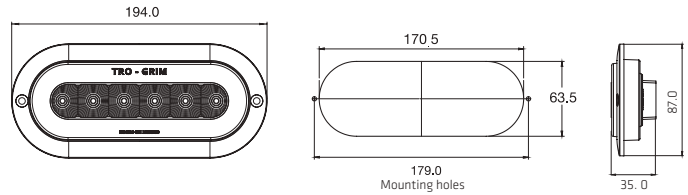

DIMENSIONS: Length 194 mm / Width 87 mm / Depth 35 mm