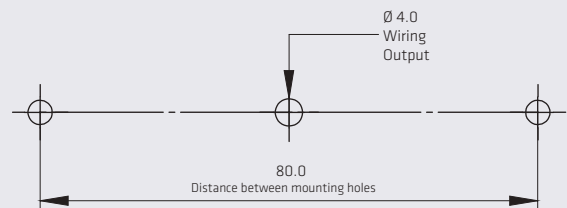

AMBAR

CLAVE	MONTAJE	FUNCION	VOLTS	AMPERS	LUMENS	COLORES
PL-168BB-E	SCREW	ESTROBO	12/24	0.100	45	■ ■
PL-168BB-LS	SCREW	FIJA	12/24	0.100	45	■ ■

MOUNTING

DIMENSIONS

Length	102 mm
Width	50 mm
Depth	20 mm

SERIES PL153