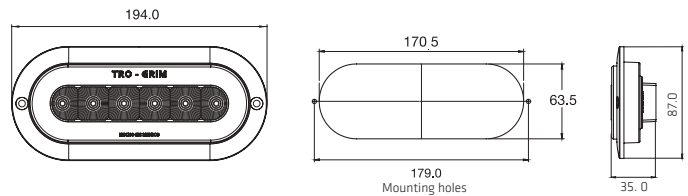

DIMENSIONS: Length 194 mm / Width 87 mm / Depth 35 mm