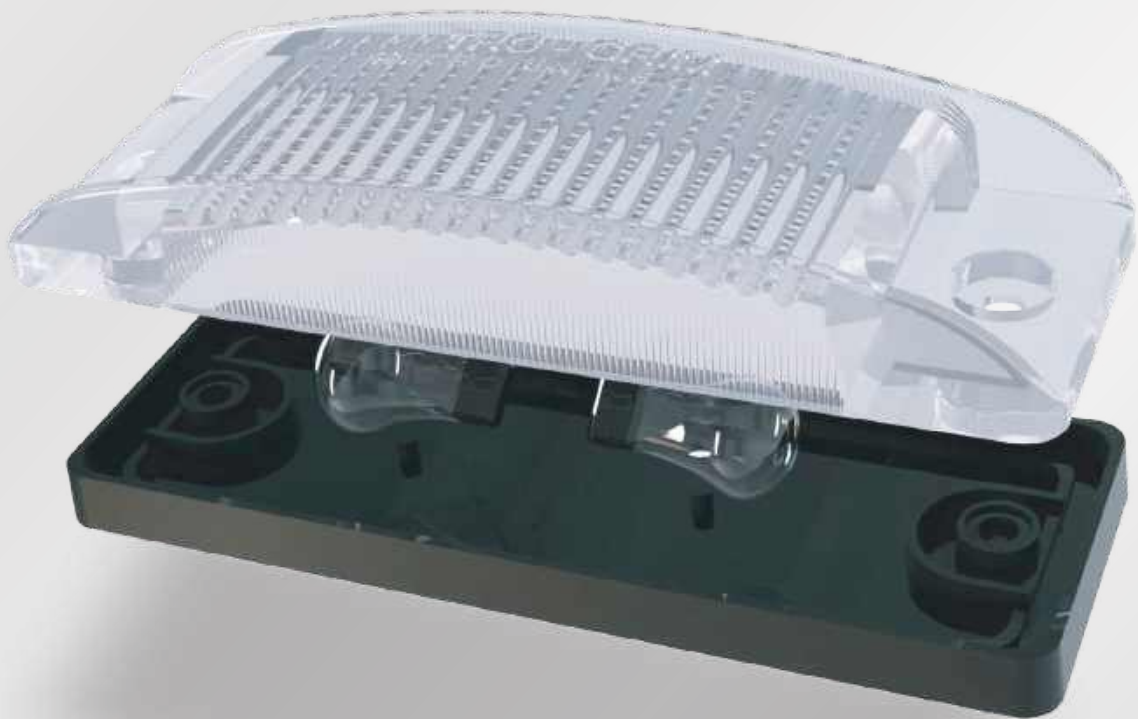

ESPECIFICACIONES

MATERIAL	PMMA, ABS	LEDS	16
VOLTAGE	12	LUMENS	125
AMPERS	0.280	FUNCTION	STROBE

COLORS

MOUNTING

DIMENSIONS

Length / Width	81 mm
Height	156 mm
Depth	79 mm

INCANDESCENT LIGHTS

P-232GA