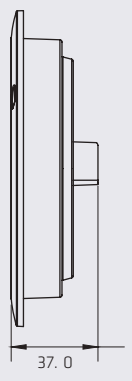

COLORS

DIMENSIONS: Diameter 140 mm / Depth 29 mm

PL-243CR-23

CLASSIC

COLORS

SPECIFICATIONS

MATERIAL	PMMA, ABS	LEDS	52
VOLTAGE	12/24	LUMENS	293
AMPERS	0.650	FUNCTION	STROBE

DIMENSIONS: Diameter 140 mm / Depth 37 mm

MATERIAL	PMMA, ABS	LEDS	39
VOLTAGE	12/24	LUMENS	117
AMPERS	0.260	FUNCTION	STROBE

DIMENSIONS: Diameter 140 mm / Depth 37 mm

PL-243CR-14

CLASSIC

SPECIFICATIONS

MATERIAL	PMMA, ABS
VOLTAGE	12/24
AMPERS	0.060
LEDS	24
LUMENS	45
FUNCTION	MOV./STROBE

ERIES PL-243CR RINGS

SPECIFICATIONS

MATERIAL	PMMA, ABS	AMPERS	0.260
VOLTAGE	12/24	LEDS	39

CODE	MOUNTING	FUNCTION	VOLTS	AMPERS	LUMENS	COLOR
PL-243CR-35	CHROME BEZEL	FIXED RED RING, CENTER AMBER STROBE	12/24	0.260	117	
PL-243CR-38	CHROME BEZEL	FIXED BLUE RING, CENTER RED STROBE	12/24	0.260	117	
PL-243CR-39	CHROME BEZEL	ROTATORY AMBER RING, CENTER RED STROBE	12/24	0.260	117	
PL-243CR-40	CHROME BEZEL	ROTATORY BLUE RING, CENTER RED STROBE	12/24	0.260	117	
PL-243CR-41	CHROME BEZEL	ROTATORY RED RING, CENTER AMBER STROBE	12/24	0.260	117	
PL-243CR-42	CHROME BEZEL	ROTATORY RED RING, CENTER BLUE STROBE	12/24	0.260	117	
PL-243CR-43	CHROME BEZEL	ROTATORY RED RING, CENTER RED STROBE	12/24	0.260	117	

CHROME MOUNTING BEZEL

DIMENSIONS

Diameter	140 mm
Depth	37 mm

SERIES PL-243CR ARROWS

SPECIFICATIONS

MATERIAL	PMMA, ABS	AMPERS	0.300
VOLTAGE	12/24	LEDS	56

CODE	MOUNTING	FUNCTION	VOLTS	AMPERS	LUMENS	COLOR
PL-243CR-50	CHROME BEZEL	ARROW AMBER STROBE	12/24	0.300	135	
PL-243CR-53	CHROME BEZEL	ARROW AMBER AND RED STROBE	12/24	0.300	135	
PL-243CR-54	CHROME BEZEL	ARROW RED AND BLUE STROBE	12/24	0.300	135	
PL-243CR-56	CHROME BEZEL	ARROW RED AND AMBER STROBE	12/24	0.300	135	