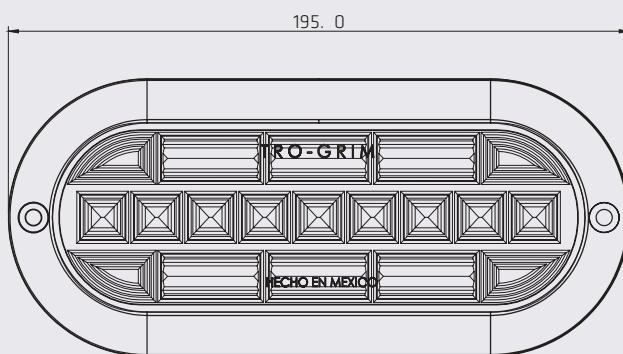

COLORS

RED

AMBER

WHITE

BLACK/CHROME MOUNTING BEZEL

DIMENSIONS

Length	195 mm
Width	85 mm
Depth	10.5 mm

PL-339CR-MF-R