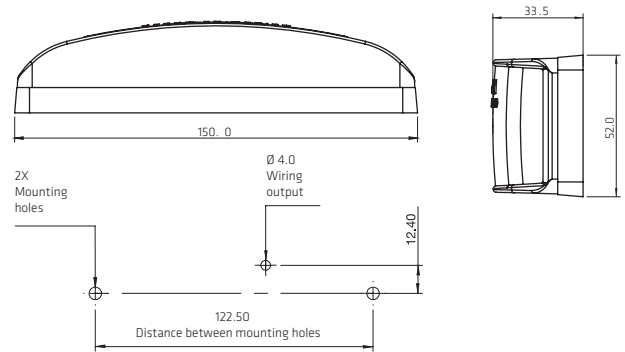

DIMENSIONS: Length 115 mm / Width 41 mm / Depth 24 mm

SERIES PL-154

BEZEL MOUNTING TYPES

CHROME BEZEL

BLACK BEZEL

DIMENSIONS: Length 150 mm / Width 52 mm / Depth 33.5 mm

CODE	MOUNTING	FUNCTION	VOLTS	AMPERS	LUMENS	COLORS	SPECIFICATIONS			
PL-154BN-5SM	BLACK BEZEL	FIXED 5 LEDS	12/24	0.060	25	Red, Yellow	MATERIAL	PMMA, ABS	FMVSS	P2 P3
PL-154CR-E	CHROME BEZEL	STROBE	12/24	0.060	28	Red, Yellow	VOLTAGE	12/24	LEDS	5, 12
							AMPERS	0.060		