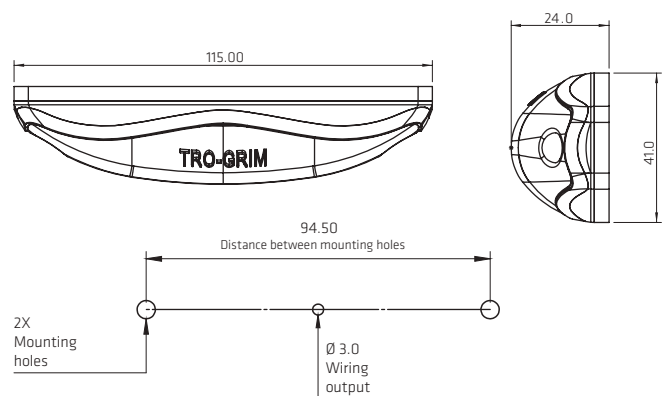

DIMENSIONS: Length 115 mm / Width 41 mm / Depth 24 mm

SERIES PL-154

BEZEL MOUNTING TYPES

CHROME BEZEL

BLACK BEZEL

DIMENSIONS: Length 150 mm / Width 52 mm / Depth 33.5 mm

CODE	MOUNTING	FUNCTION	VOLTS	AMPERS	LUMENS	COLORS	SPECIFICATIONS			
PL-154BN-5SM	BLACK BEZEL	FIXED 5 LEDS	12/24	0.060	25	Red, Yellow	MATERIAL	PMMA, ABS	FMVSS	P2 P3
PL-154CR-E	CHROME BEZEL	STROBE	12/24	0.060	28	Red, Yellow	VOLTAGE	12/24	LEDS	5, 12
							AMPERS	0.060		